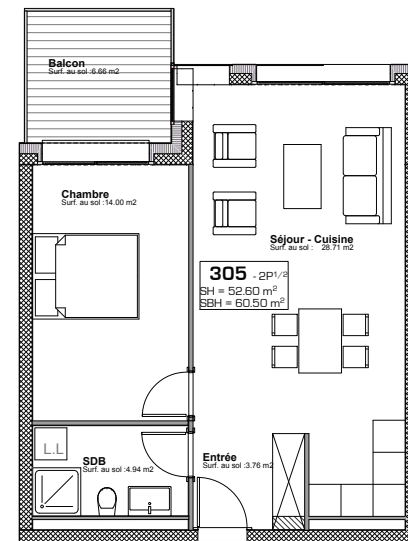

ETAGE 03

FACADE NORD-EST

Résidence Bellevue - 1897 Le Bouveret
Réalisation d'un immeuble de 32 appartements
et commerces-bureaux

LOT 305

16.10.18

ECH.1:100, 1:500