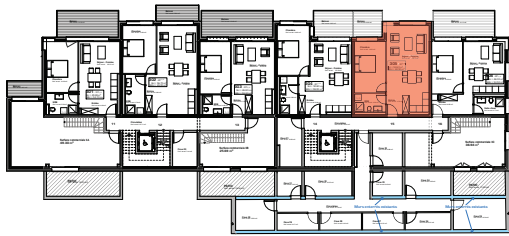

ETAGE 03

FACADE NORD-EST

Résidence Bellevue - 1897 Le Bouveret
Réalisation d'un immeuble de 32 appartements
et commerces-bureaux

LOT 305

16.10.18

ECH.1:100, 1:500