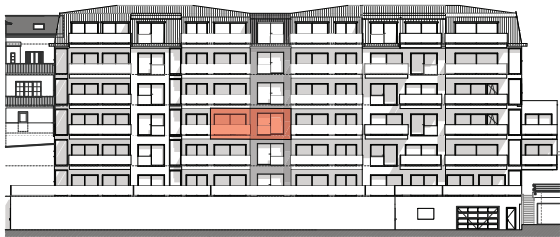

ETAGE 03

FACADE NORD-EST

Résidence Bellevue - 1897 Le Bouveret
Réalisation d'un immeuble de 32 appartements
et commerces-bureaux

LOT 304

16.10.18

ECH.1:100, 1:500