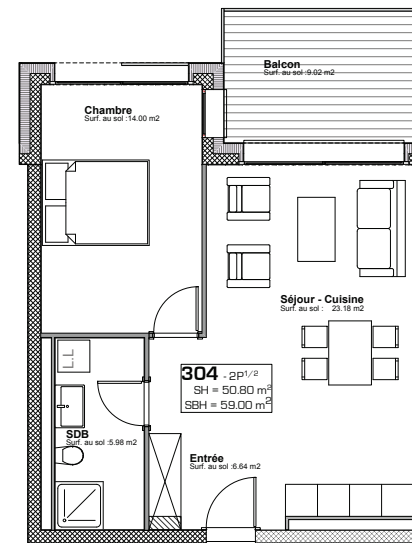

ETAGE 03

FACADE NORD-EST

Résidence Bellevue - 1897 Le Bouveret
Réalisation d'un immeuble de 32 appartements
et commerces-bureaux

LOT 304

16.10.18

ECH.1:100, 1:500