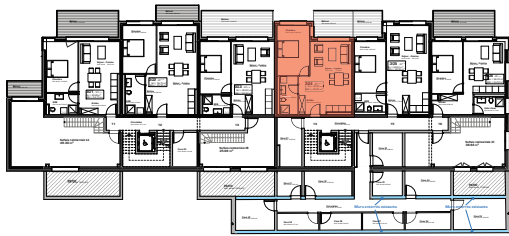

ETAGE 03

FACADE NORD-EST

Résidence Bellevue - 1897 Le Bouveret
Réalisation d'un immeuble de 32 appartements
et commerces-bureaux

LOT 304

16.10.18

ECH.1:100, 1:500