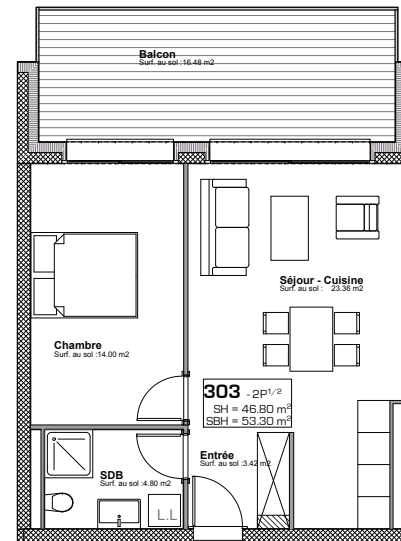

ETAGE 03

FACADE NORD-EST

Résidence Bellevue - 1897 Le Bouveret
Réalisation d'un immeuble de 32 appartements
et commerces-bureaux

LOT 303

16.10.18

ECH.1:100, 1:500