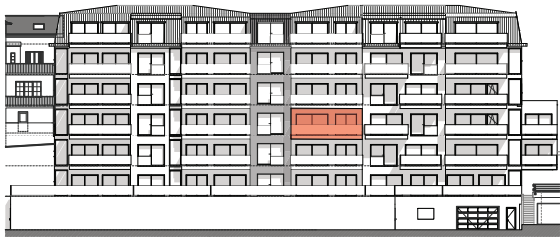

ETAGE 03

FACADE NORD-EST

Résidence Bellevue - 1897 Le Bouveret
Réalisation d'un immeuble de 32 appartements
et commerces-bureaux

LOT 303

16.10.18

ECH.1:100, 1:500