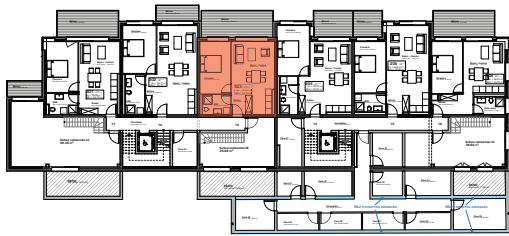

ETAGE 03

FACADE NORD-EST

Résidence Bellevue - 1897 Le Bouveret
Réalisation d'un immeuble de 32 appartements
et commerces-bureaux

LOT 303

16.10.18

ECH.1:100, 1:500