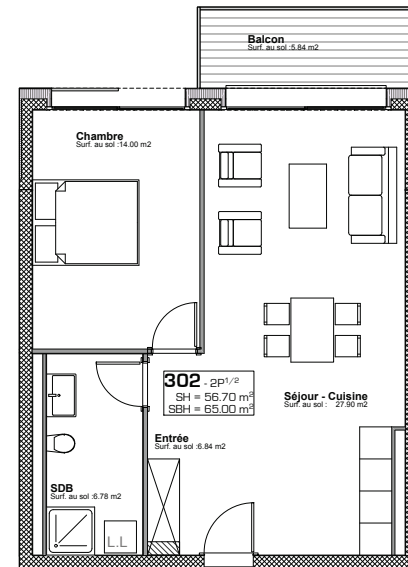

ETAGE 03

FACADE NORD-EST

Résidence Bellevue - 1897 Le Bouveret
Réalisation d'un immeuble de 32 appartements
et commerces-bureaux

LOT 302

16.10.18

ECH.1:100, 1:500