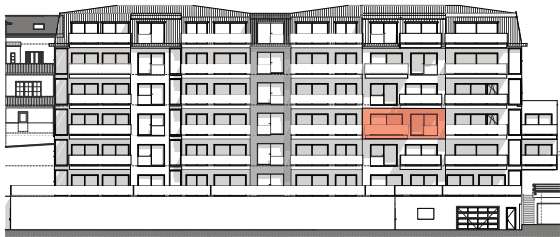

ETAGE 03

FACADE NORD-EST

Résidence Bellevue - 1897 Le Bouveret
Réalisation d'un immeuble de 32 appartements
et commerces-bureaux

LOT 302

16.10.18

ECH.1:100, 1:500