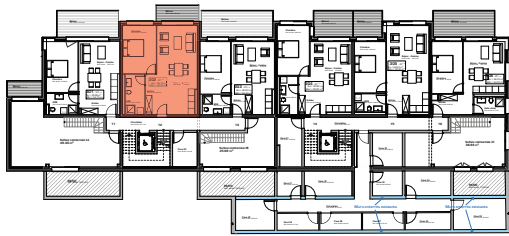

ETAGE 03

FACADE NORD-EST

Résidence Bellevue - 1897 Le Bouveret
Réalisation d'un immeuble de 32 appartements
et commerces-bureaux

LOT 302

16.10.18

ECH.1:100, 1:500