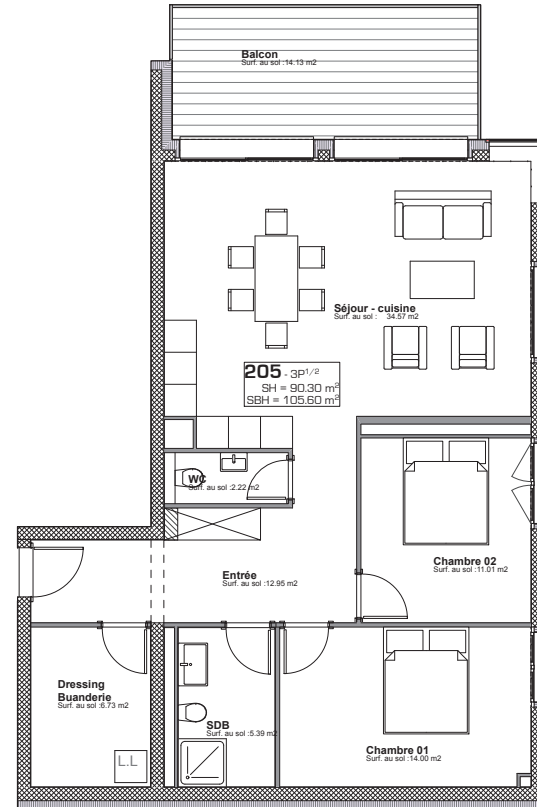

ETAGE 02

FACADE NORD-EST

Résidence Bellevue - 1897 Le Bouveret
Réalisation d'un immeuble de 32 appartements
et commerces-bureaux

LOT 205

16.10.18

ECH.1:100, 1:500