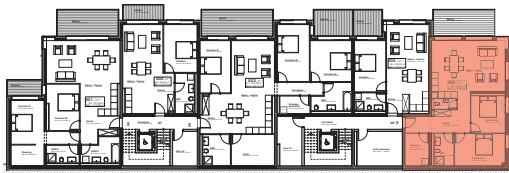

ETAGE 02

FACADE NORD-EST

Résidence Bellevue - 1897 Le Bouveret
Réalisation d'un immeuble de 32 appartements
et commerces-bureaux

LOT 205

16.10.18

ECH.1:100, 1:500