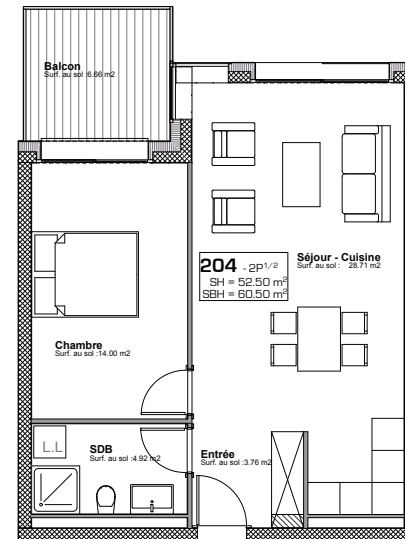

ETAGE 02

FACADE NORD-EST

Résidence Bellevue - 1897 Le Bouveret
Réalisation d'un immeuble de 32 appartements
et commerces-bureaux

LOT 204

16.10.18

ECH.1:100, 1:500