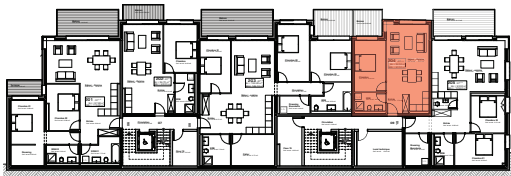

ETAGE 02

FACADE NORD-EST

Résidence Bellevue - 1897 Le Bouveret
Réalisation d'un immeuble de 32 appartements
et commerces-bureaux

LOT 204

16.10.18

ECH.1:100, 1:500