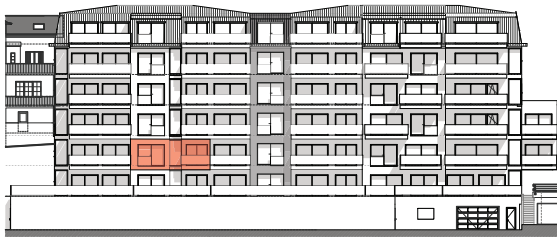

ETAGE 02

FACADE NORD-EST

Résidence Bellevue - 1897 Le Bouveret
Réalisation d'un immeuble de 32 appartements
et commerces-bureaux

LOT 204

16.10.18

ECH.1:100, 1:500