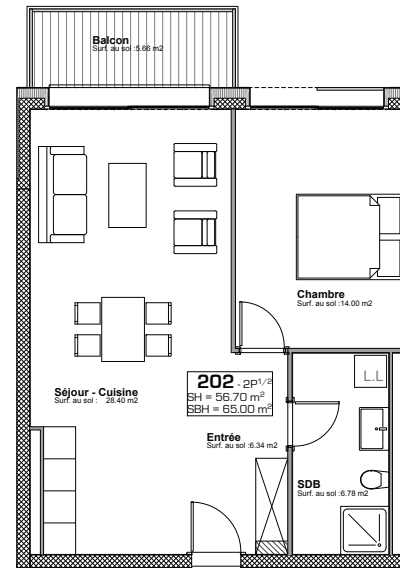

ETAGE 02

FACADE NORD-EST

Résidence Bellevue - 1897 Le Bouveret
Réalisation d'un immeuble de 32 appartements
et commerces-bureaux

LOT 202

16.10.18

ECH.1:100, 1:500