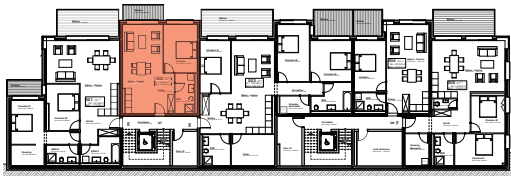

ETAGE 02

FACADE NORD-EST

Résidence Bellevue - 1897 Le Bouveret
Réalisation d'un immeuble de 32 appartements
et commerces-bureaux

LOT 202

16.10.18

ECH.1:100, 1:500