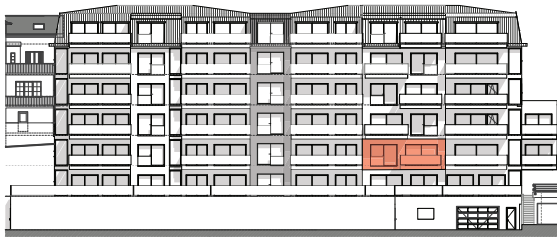

ETAGE 02

FACADE NORD-EST

Résidence Bellevue - 1897 Le Bouveret
Réalisation d'un immeuble de 32 appartements
et commerces-bureaux

LOT 202

16.10.18

ECH.1:100, 1:500