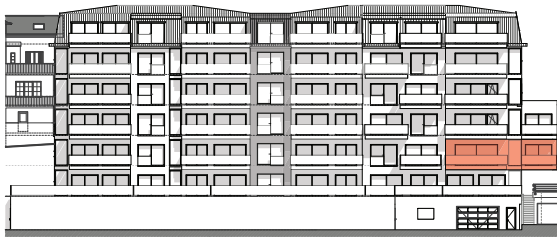

ETAGE 02

FACADE NORD-EST

Résidence **BELLEVUE** - 1897 Le Bouveret
Réalisation d'un immeuble de 32 appartements
et commerces-bureaux

LOT 201

16.10.18

ECH.1:100, 1:500