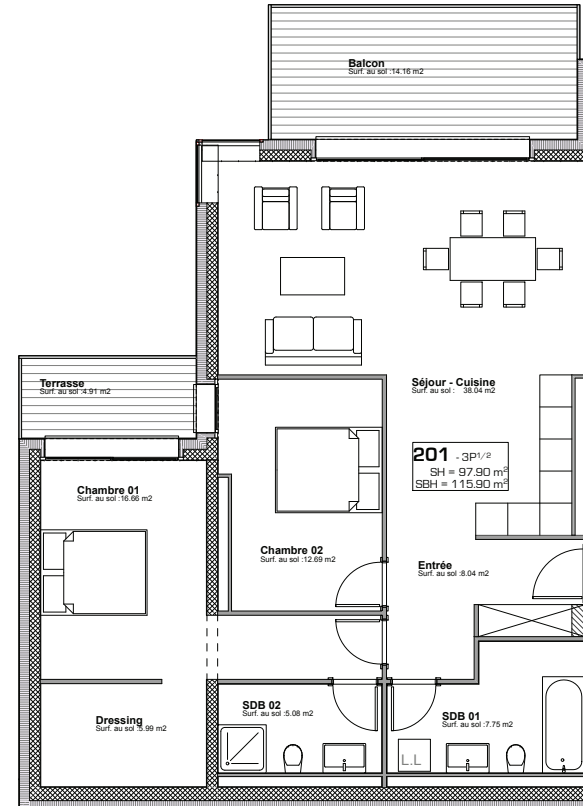

ETAGE 02

FACADE NORD-EST

Résidence **BELLEVUE** - 1897 Le Bouveret
Réalisation d'un immeuble de 32 appartements
et commerces-bureaux

LOT 201

16.10.18

ECH.1:100, 1:500