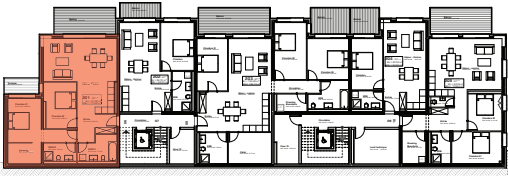

ETAGE 02

FACADE NORD-EST

Résidence **BELLEVUE** - 1897 Le Bouveret
Réalisation d'un immeuble de 32 appartements
et commerces-bureaux

LOT 201

16.10.18

ECH.1:100, 1:500