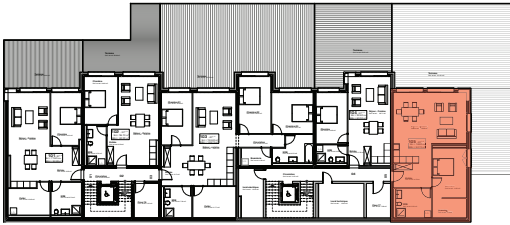

ETAGE 01

FACADE NORD-EST

Résidence Bellevue - 1897 Le Bouveret
Réalisation d'un immeuble de 32 appartements
et commerces-bureaux

LOT 105

16.10.18
ECH.1:100, 1:500