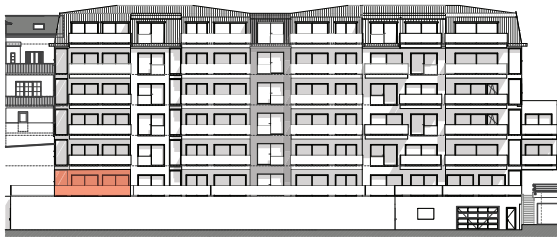

ETAGE 01

FACADE NORD-EST

Résidence Bellevue - 1897 Le Bouveret
Réalisation d'un immeuble de 32 appartements
et commerces-bureaux

LOT 105

16.10.18
ECH.1:100, 1:500