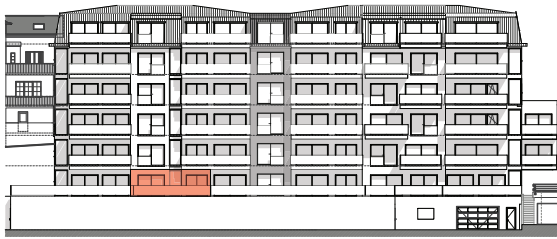

ETAGE 01

FACADE NORD-EST

Résidence Bellevue - 1897 Le Bouveret
Réalisation d'un immeuble de 32 appartements
et commerces-bureaux

LOT 104

16.10.18

ECH.1:100, 1:500