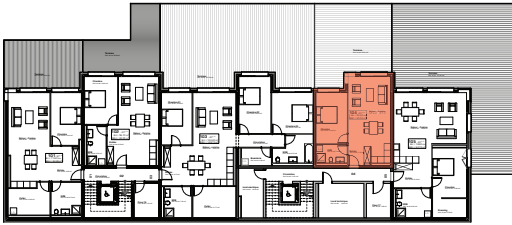

ETAGE 01

FACADE NORD-EST

Résidence Bellevue - 1897 Le Bouveret
Réalisation d'un immeuble de 32 appartements
et commerces-bureaux

LOT 104

16.10.18

ECH.1:100, 1:500