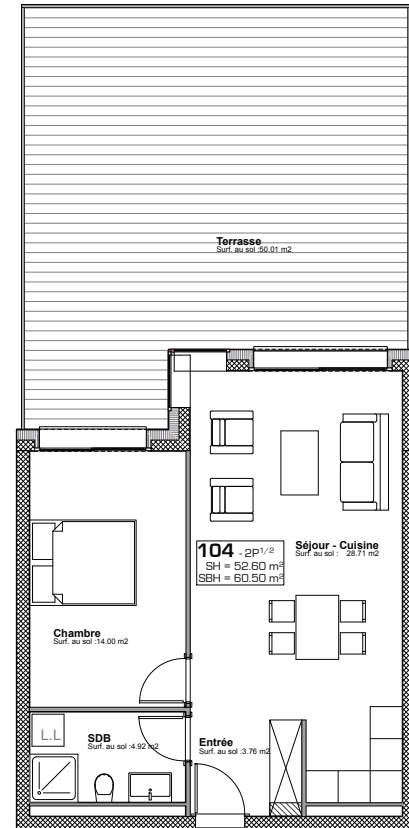

ETAGE 01

FACADE NORD-EST

Résidence Bellevue - 1897 Le Bouveret
Réalisation d'un immeuble de 32 appartements
et commerces-bureaux

LOT 104

16.10.18

ECH.1:100, 1:500