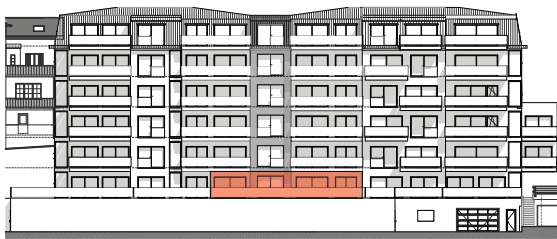

ETAGE 01

FACADE NORD-EST

Résidence Bellevue - 1897 Le Bouveret
Réalisation d'un immeuble de 32 appartements
et commerces-bureaux

LOT 103

16.10.18
ECH.1:100, 1:500