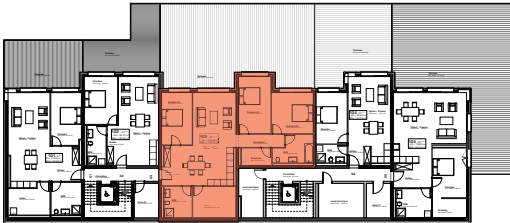

ETAGE 01

FACADE NORD-EST

Résidence Bellevue - 1897 Le Bouveret
Réalisation d'un immeuble de 32 appartements
et commerces-bureaux

LOT 103

16.10.18
ECH.1:100, 1:500