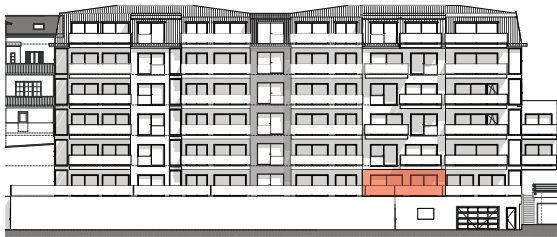

ETAGE 01

FACADE NORD-EST

Résidence **BELLEVUE** - 1897 Le Bouveret  
Réalisation d'un immeuble de 32 appartements  
et commerces-bureaux

### LOT 102

16.10.18  
ECH.1:100, 1:500