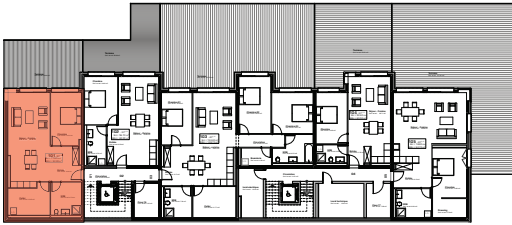

ETAGE 01

FACADE NORD-EST

Résidence Bellevue - 1897 Le Bouveret
Réalisation d'un immeuble de 32 appartements
et commerces-bureaux

LOT 101

16.10.18
ECH.1:100, 1:500