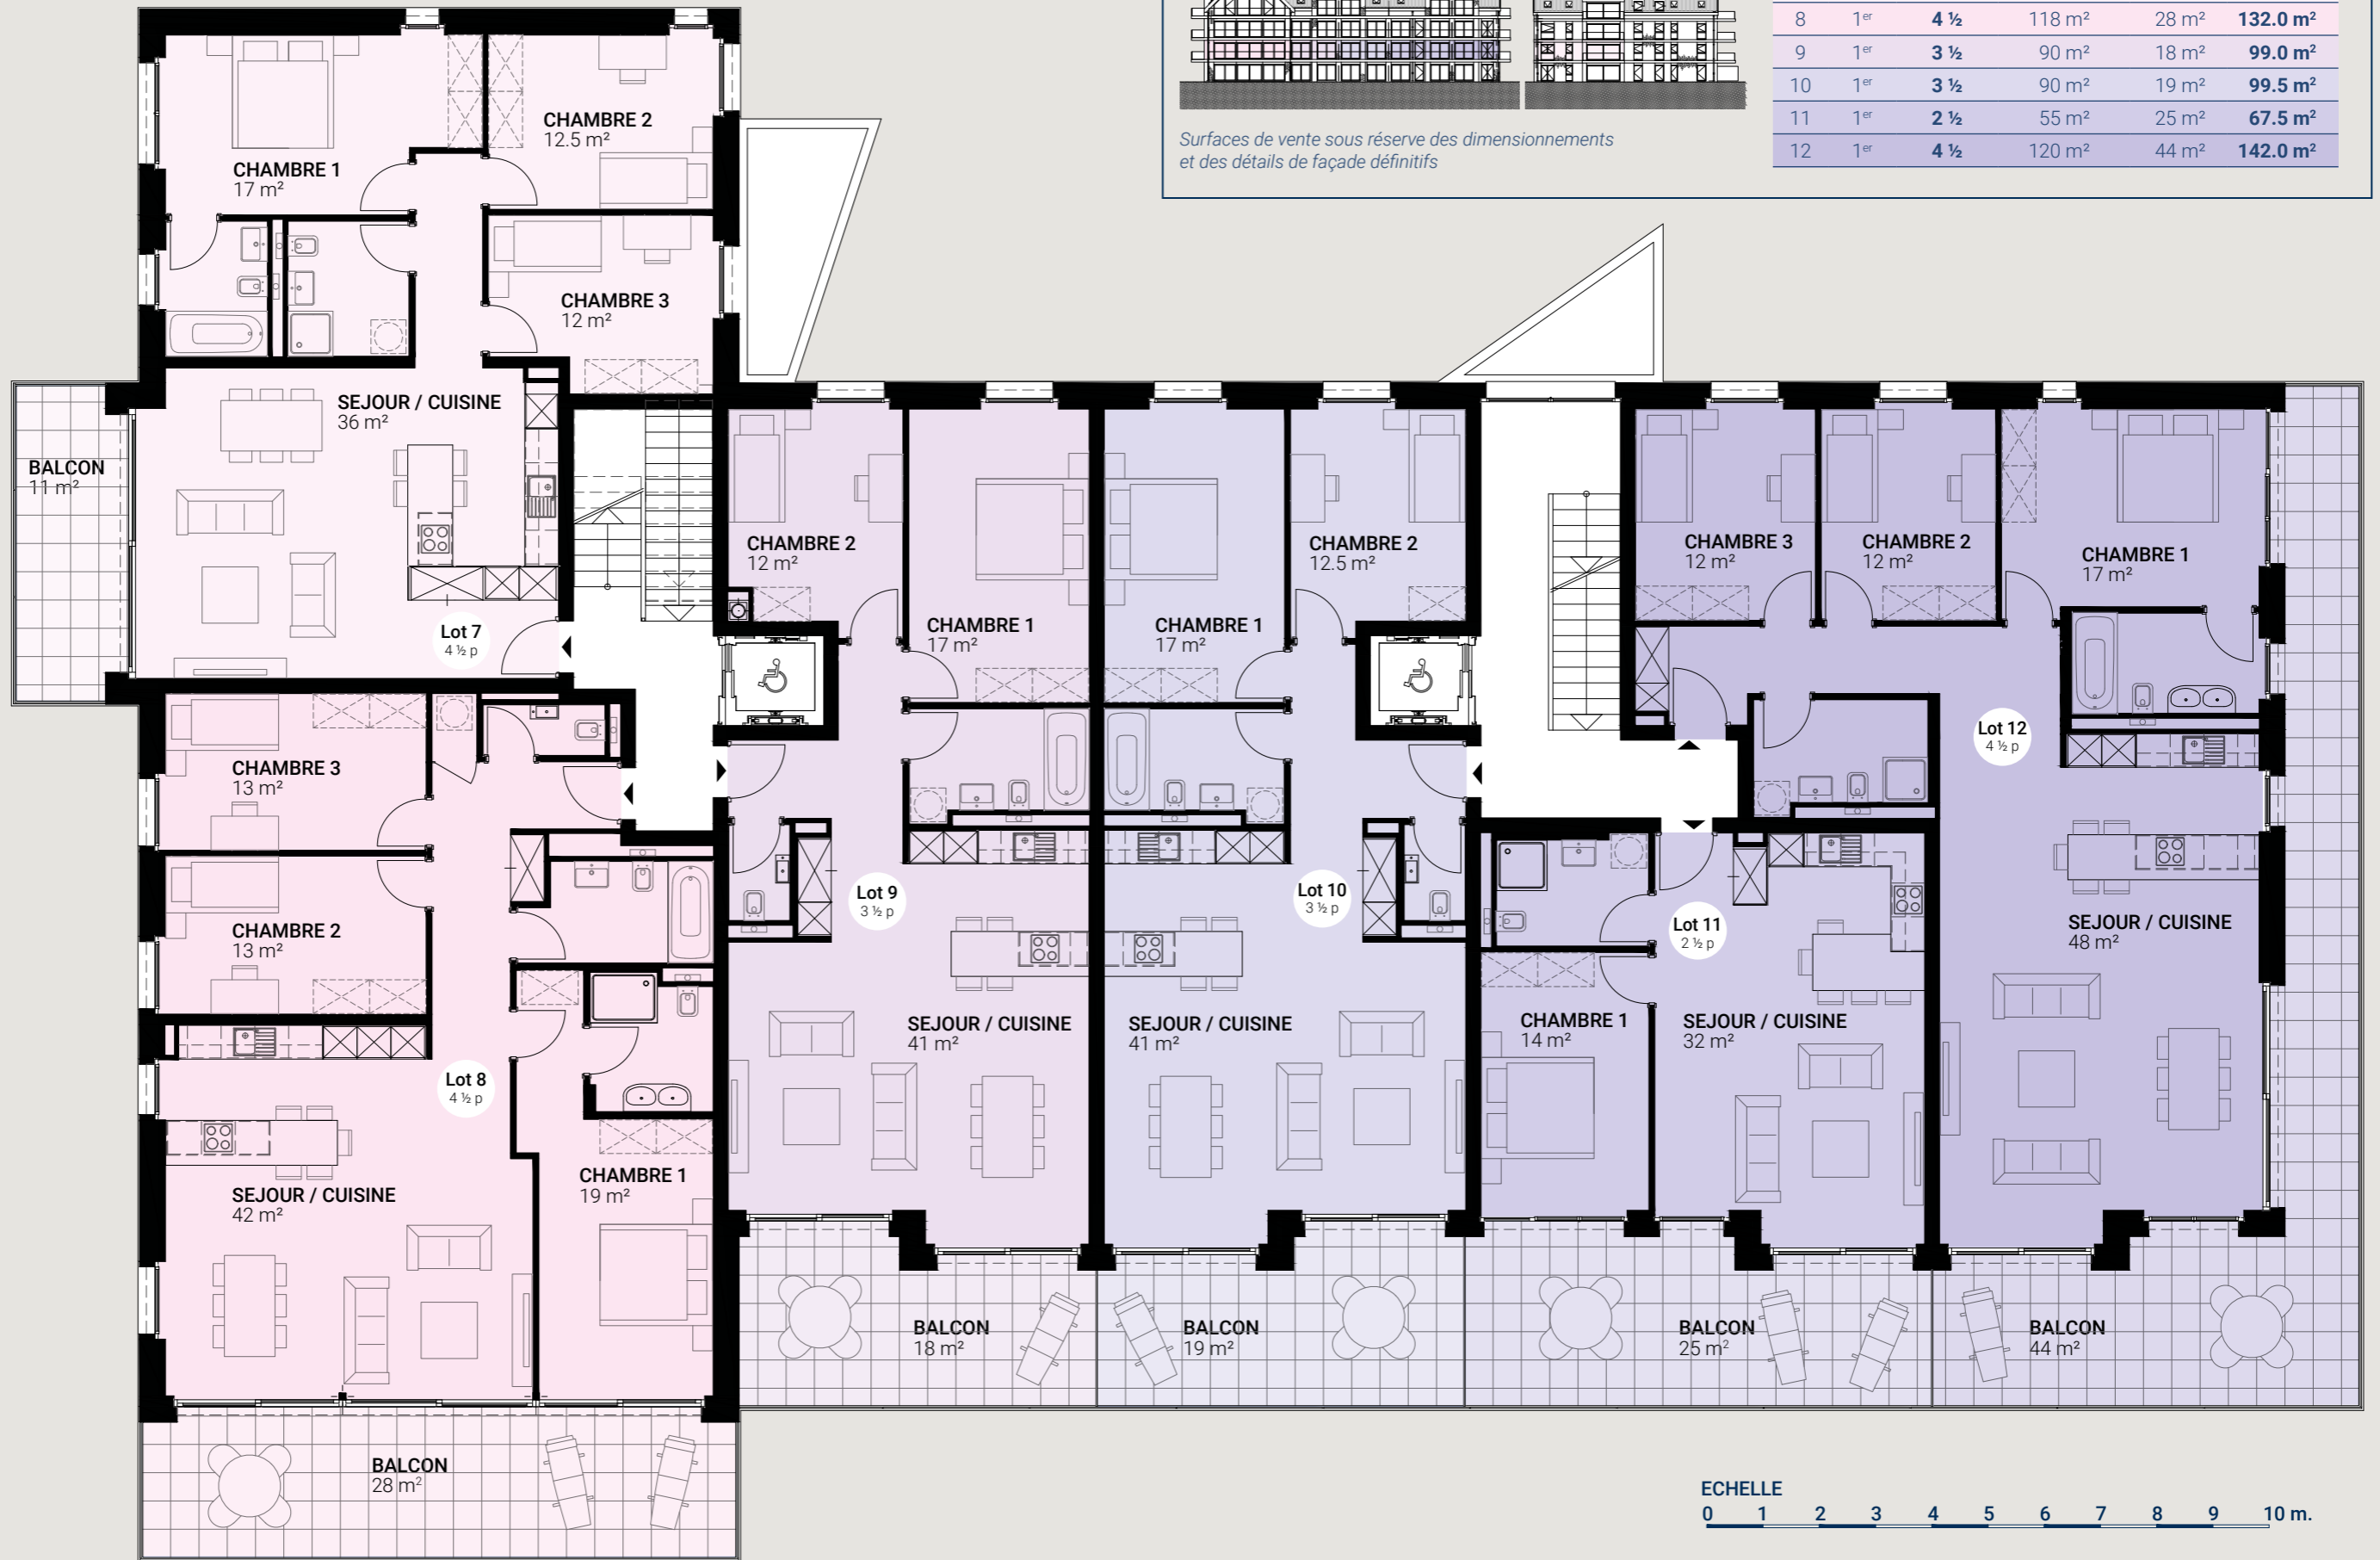

1^{er} ÉTAGE

Façade sud

Façade ouest

Surfaces de vente sous réserve des dimensionnements et des détails de façade définitifs

Lot	Étage	Nbre de pièces	Surface appartement	Balcon	Surface de vente
7	1 ^{er}	4 ½	101 m ²	11 m ²	106.5 m ²
8	1 ^{er}	4 ½	118 m ²	28 m ²	132.0 m ²
9	1 ^{er}	3 ½	90 m ²	18 m ²	99.0 m ²
10	1 ^{er}	3 ½	90 m ²	19 m ²	99.5 m ²
11	1 ^{er}	2 ½	55 m ²	25 m ²	67.5 m ²
12	1 ^{er}	4 ½	120 m ²	44 m ²	142.0 m ²