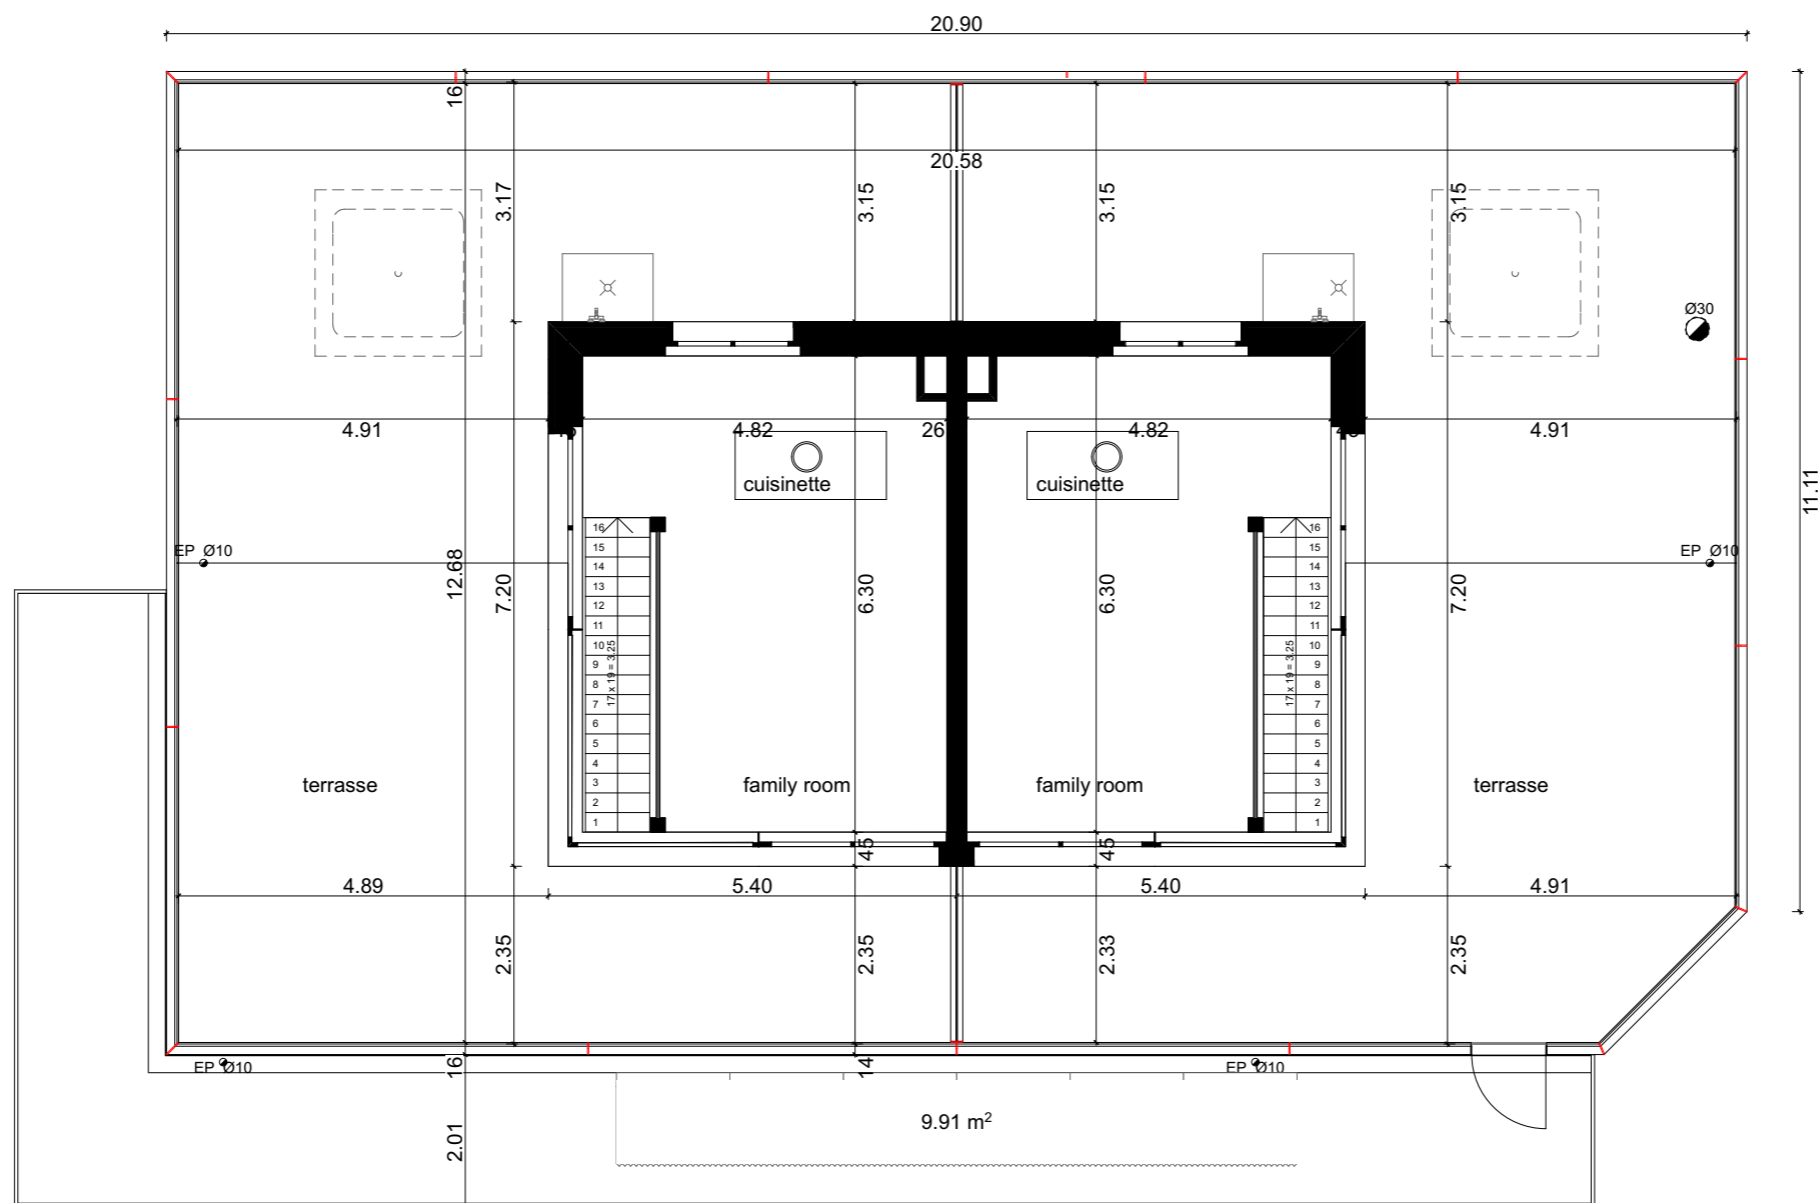

CHAMPEL TERRASSE GENEVE

Niveau
Terrasse

Echelle
1/100^e