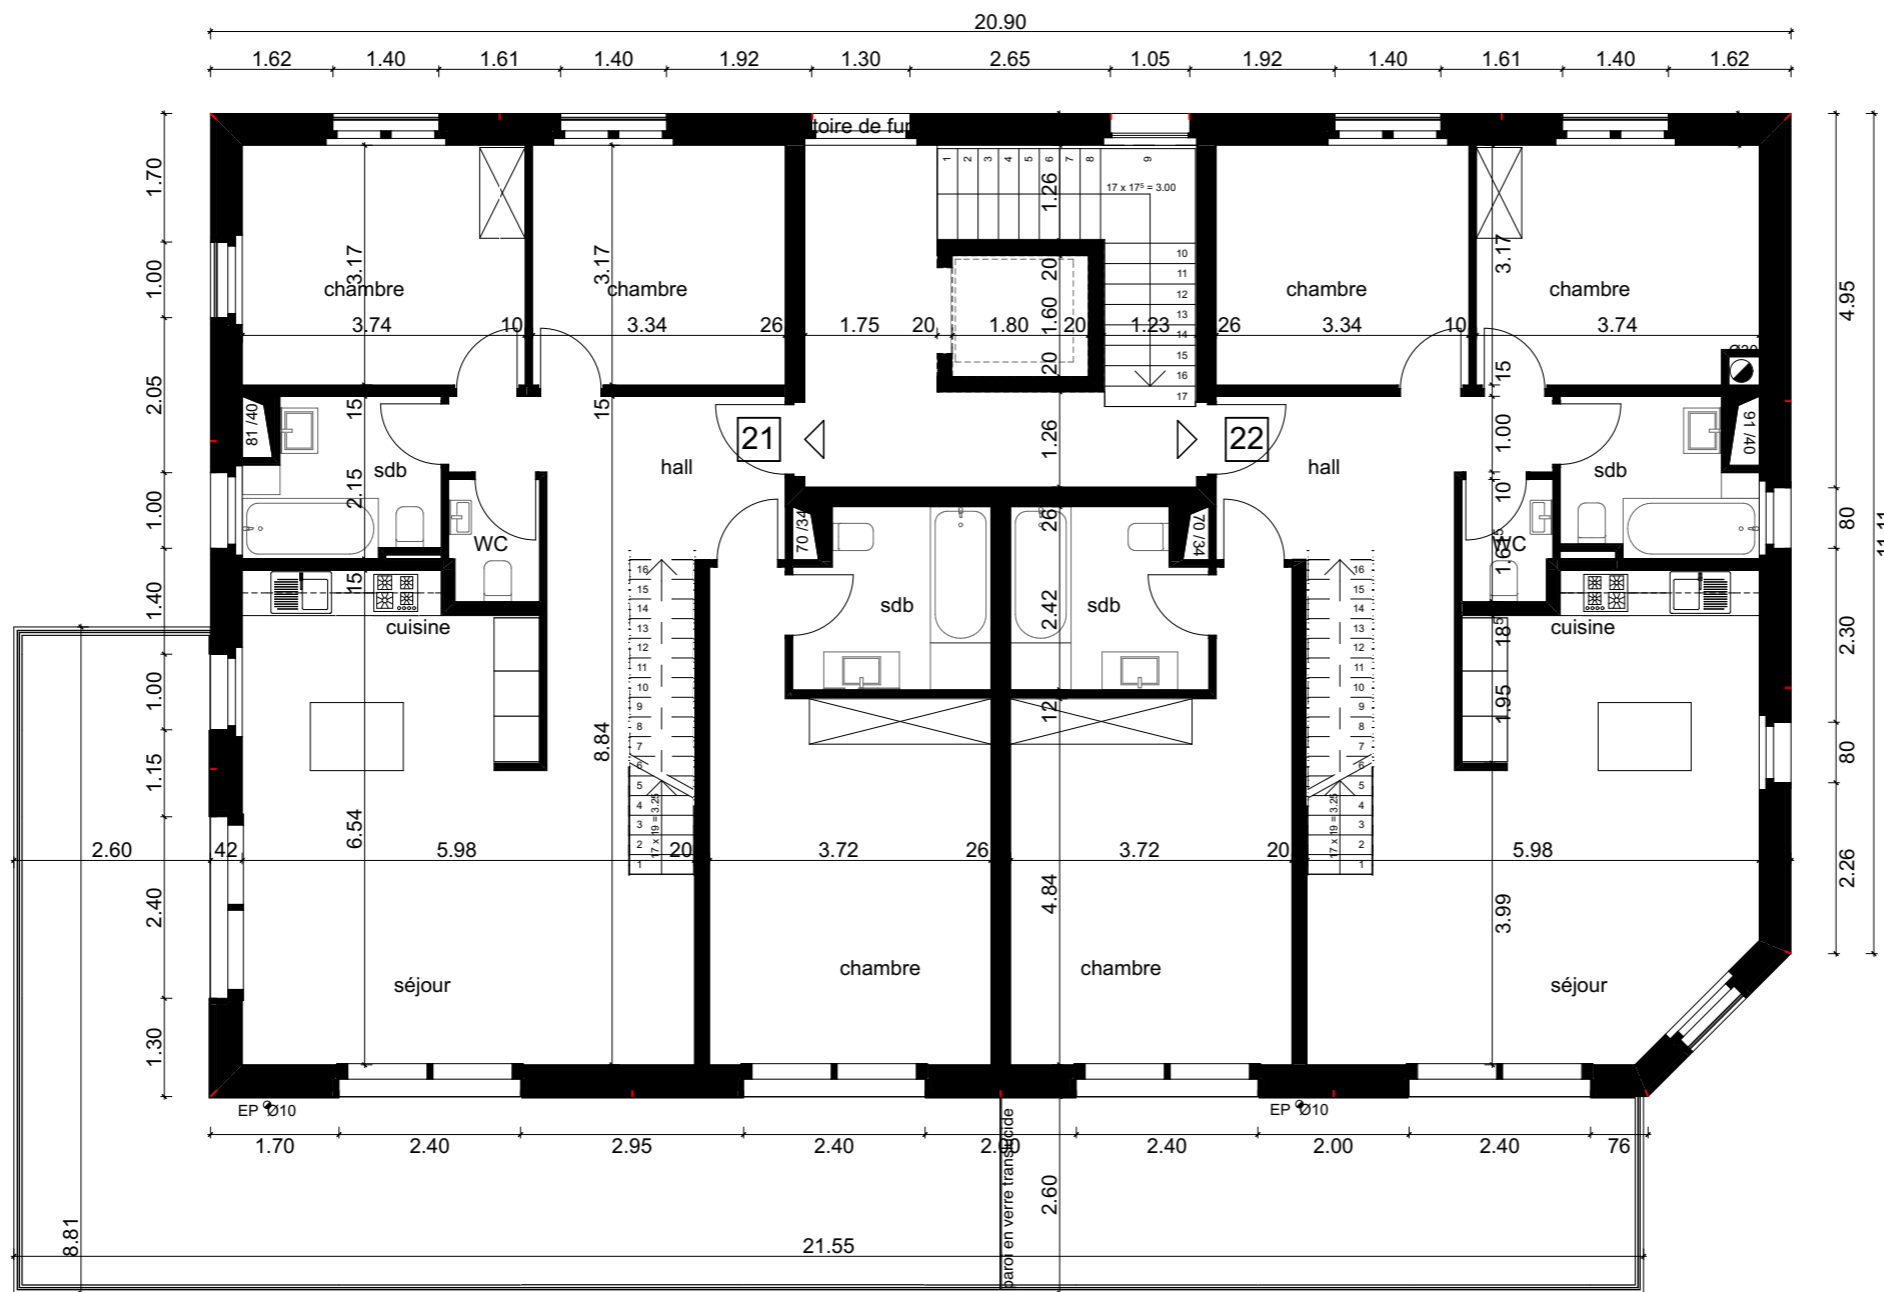

CHAMPEL TERRASSE GENEVE

Niveau
Attique

Echelle
1/100^e