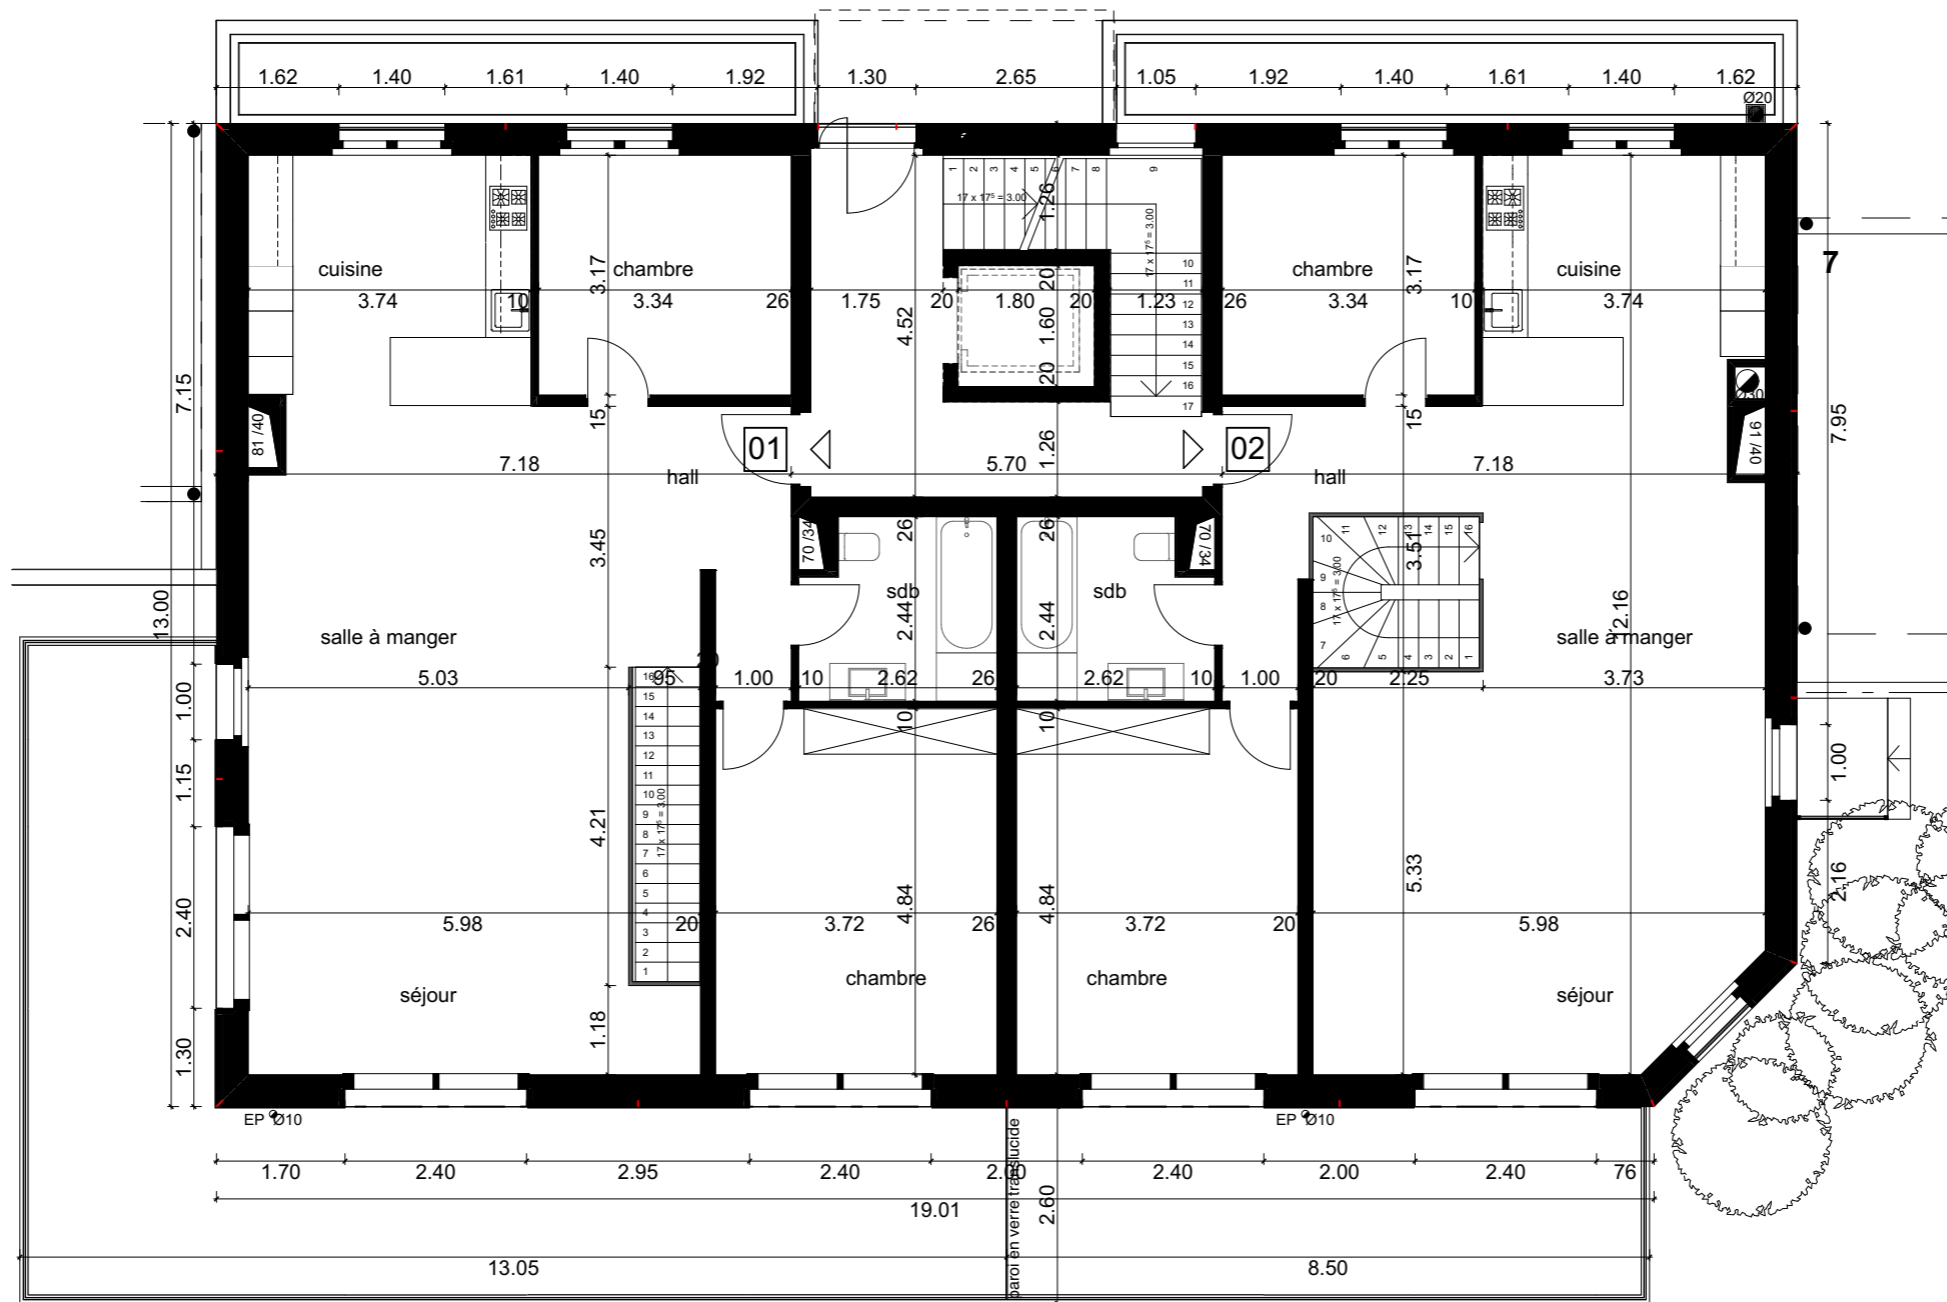

CHAMPEL TERRASSE GENEVE

Niveau
Rez-de-chaussée

Echelle
1/100^e

Plans susceptibles de modifications ou d'adaptations suivant impératifs techniques.

18.06.2018

PLAN DES NIVEAUX

GGB architectes SA