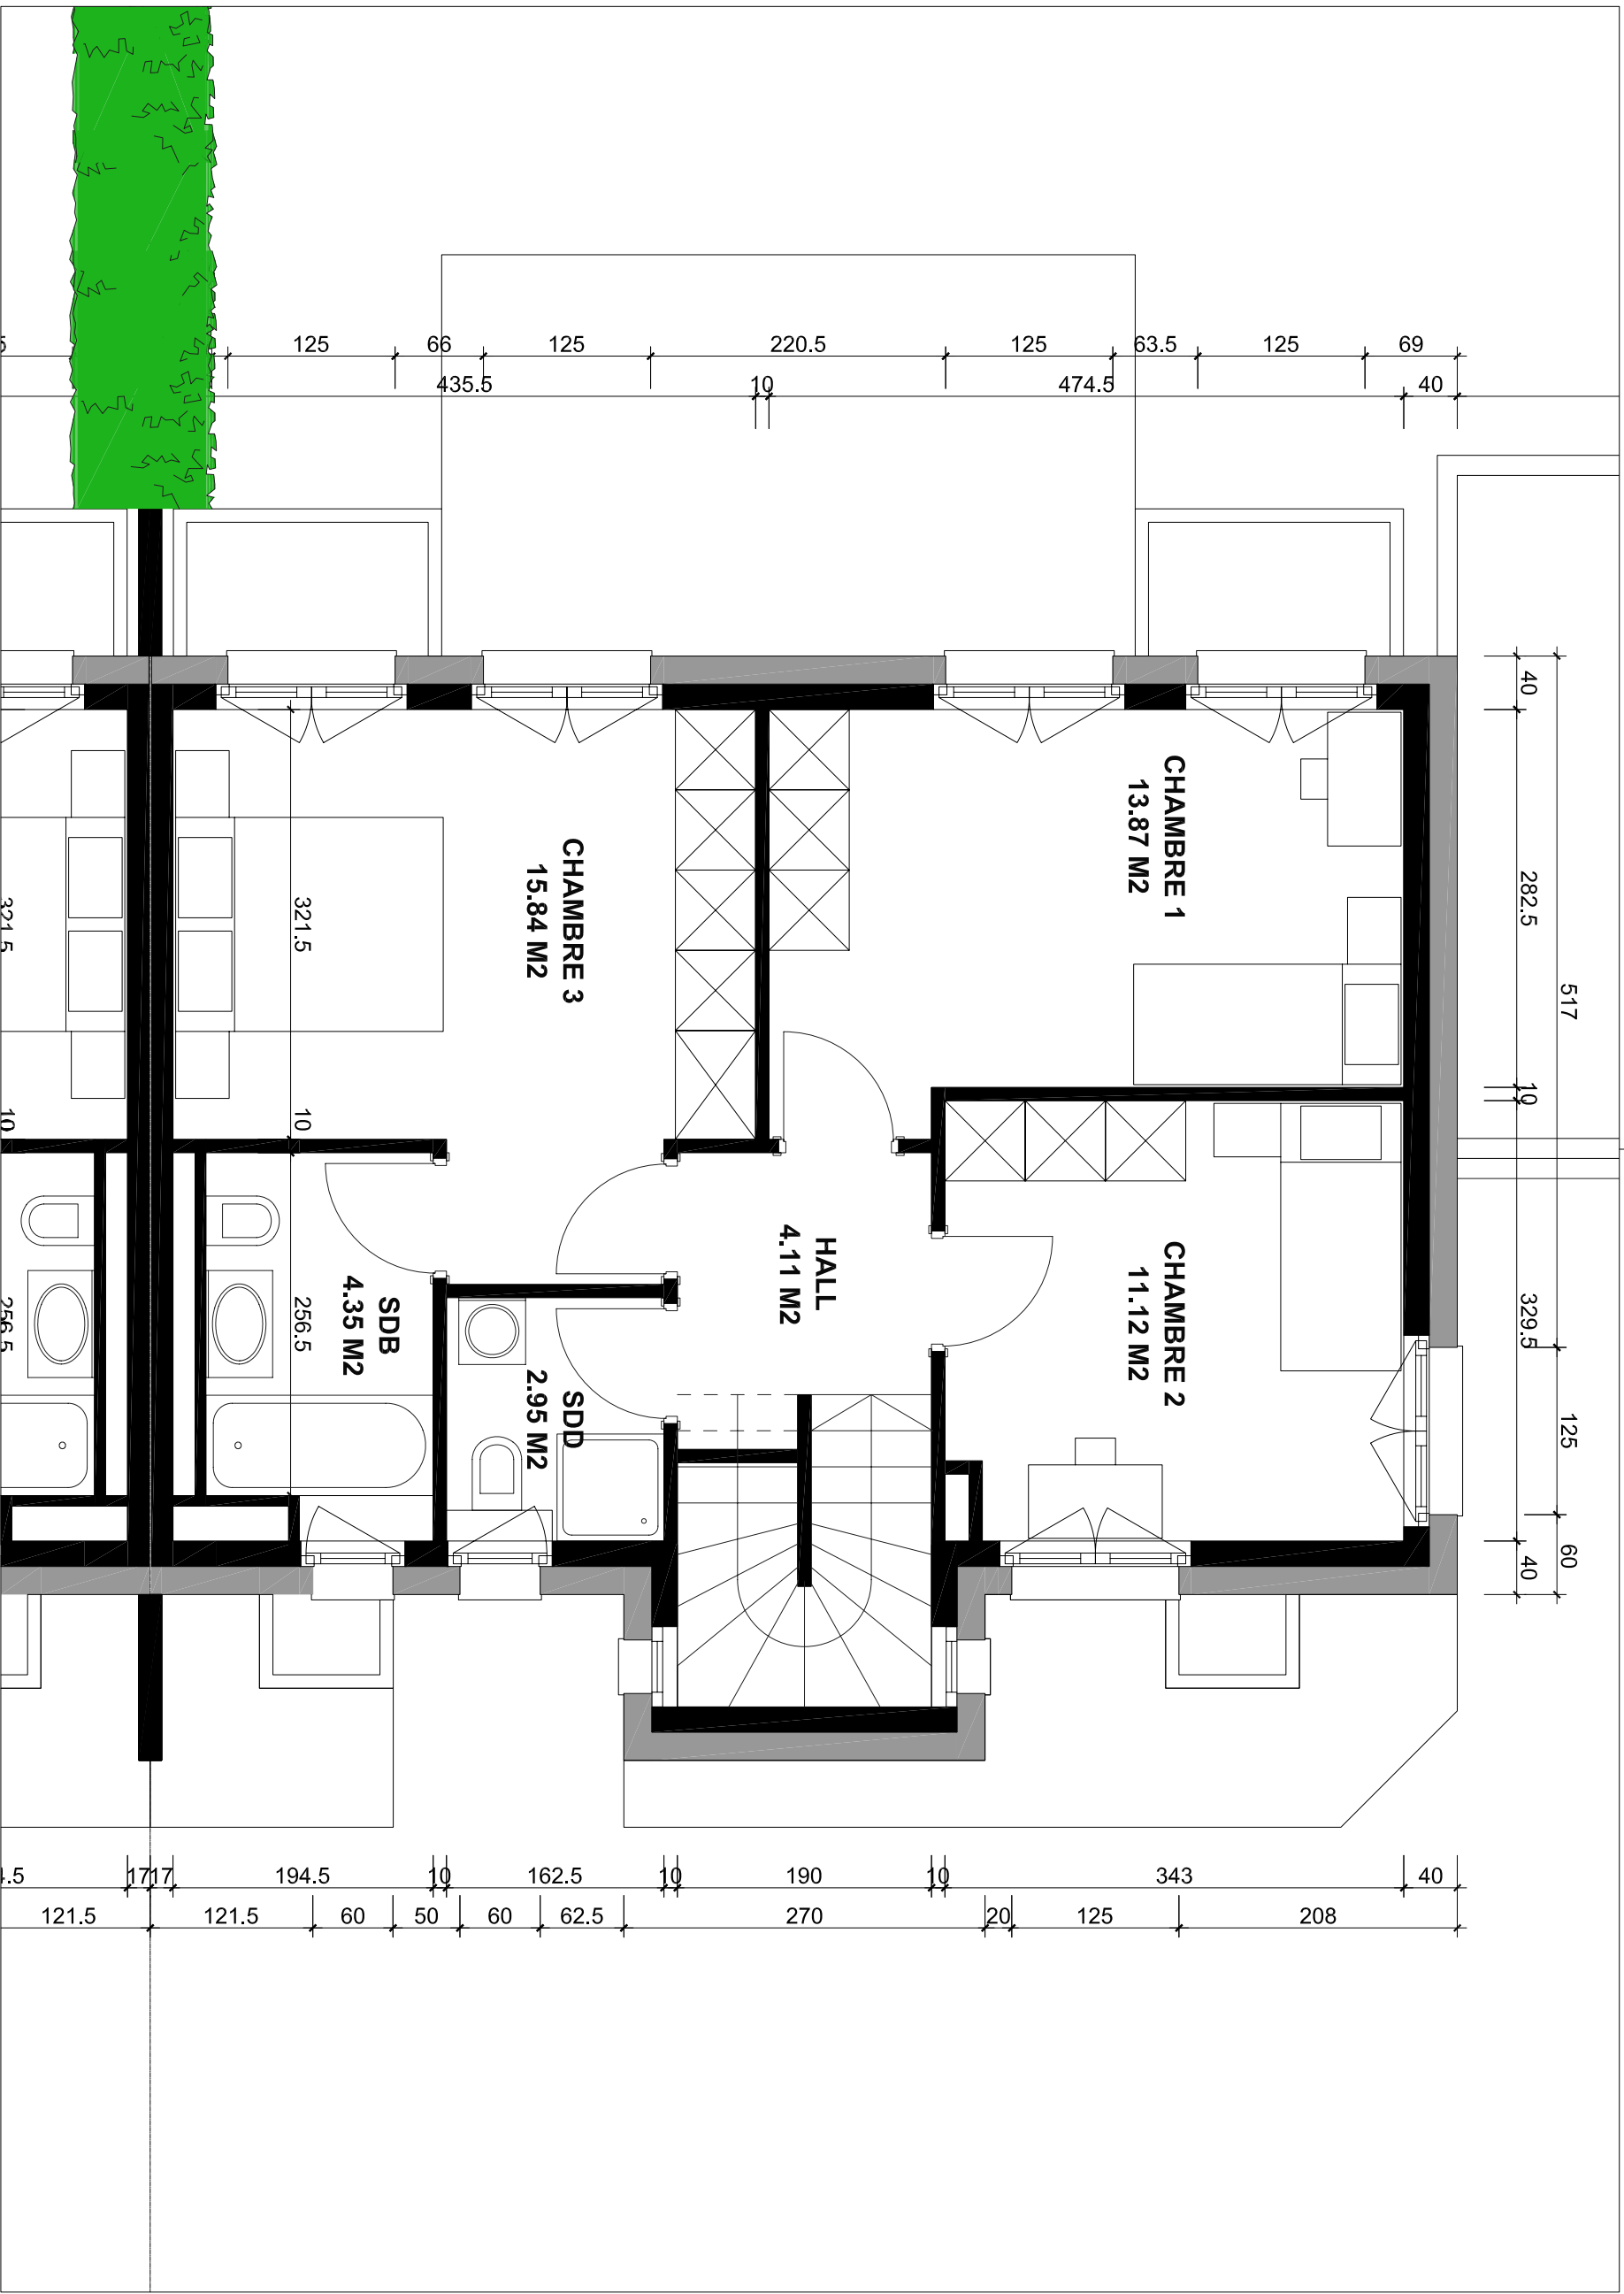

ENSEMBLE DE 2 X 2 VILLAS MITOYENNES - CHEMIN CHAMOLIET 5 - 1226 THONEX

PLAN TYPE DU PREMIER ETAGE D'UNE VILLA - Ech. 1/50ème