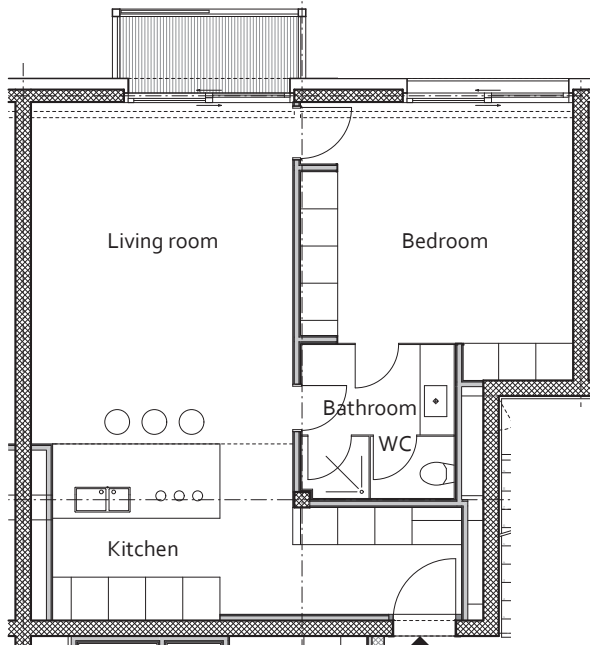

SIMPLEX N° 331

Floor	Surface PPE	Balcony	Bedroom	Bathroom
3	74 m ²	3 m ²	1	1

V1 - 05/2012

CONTACT

CBRE

33 rue des Bains, CH-1205 Genève

Tel +41 22 322 80 60

— 1 —
GEVRAY