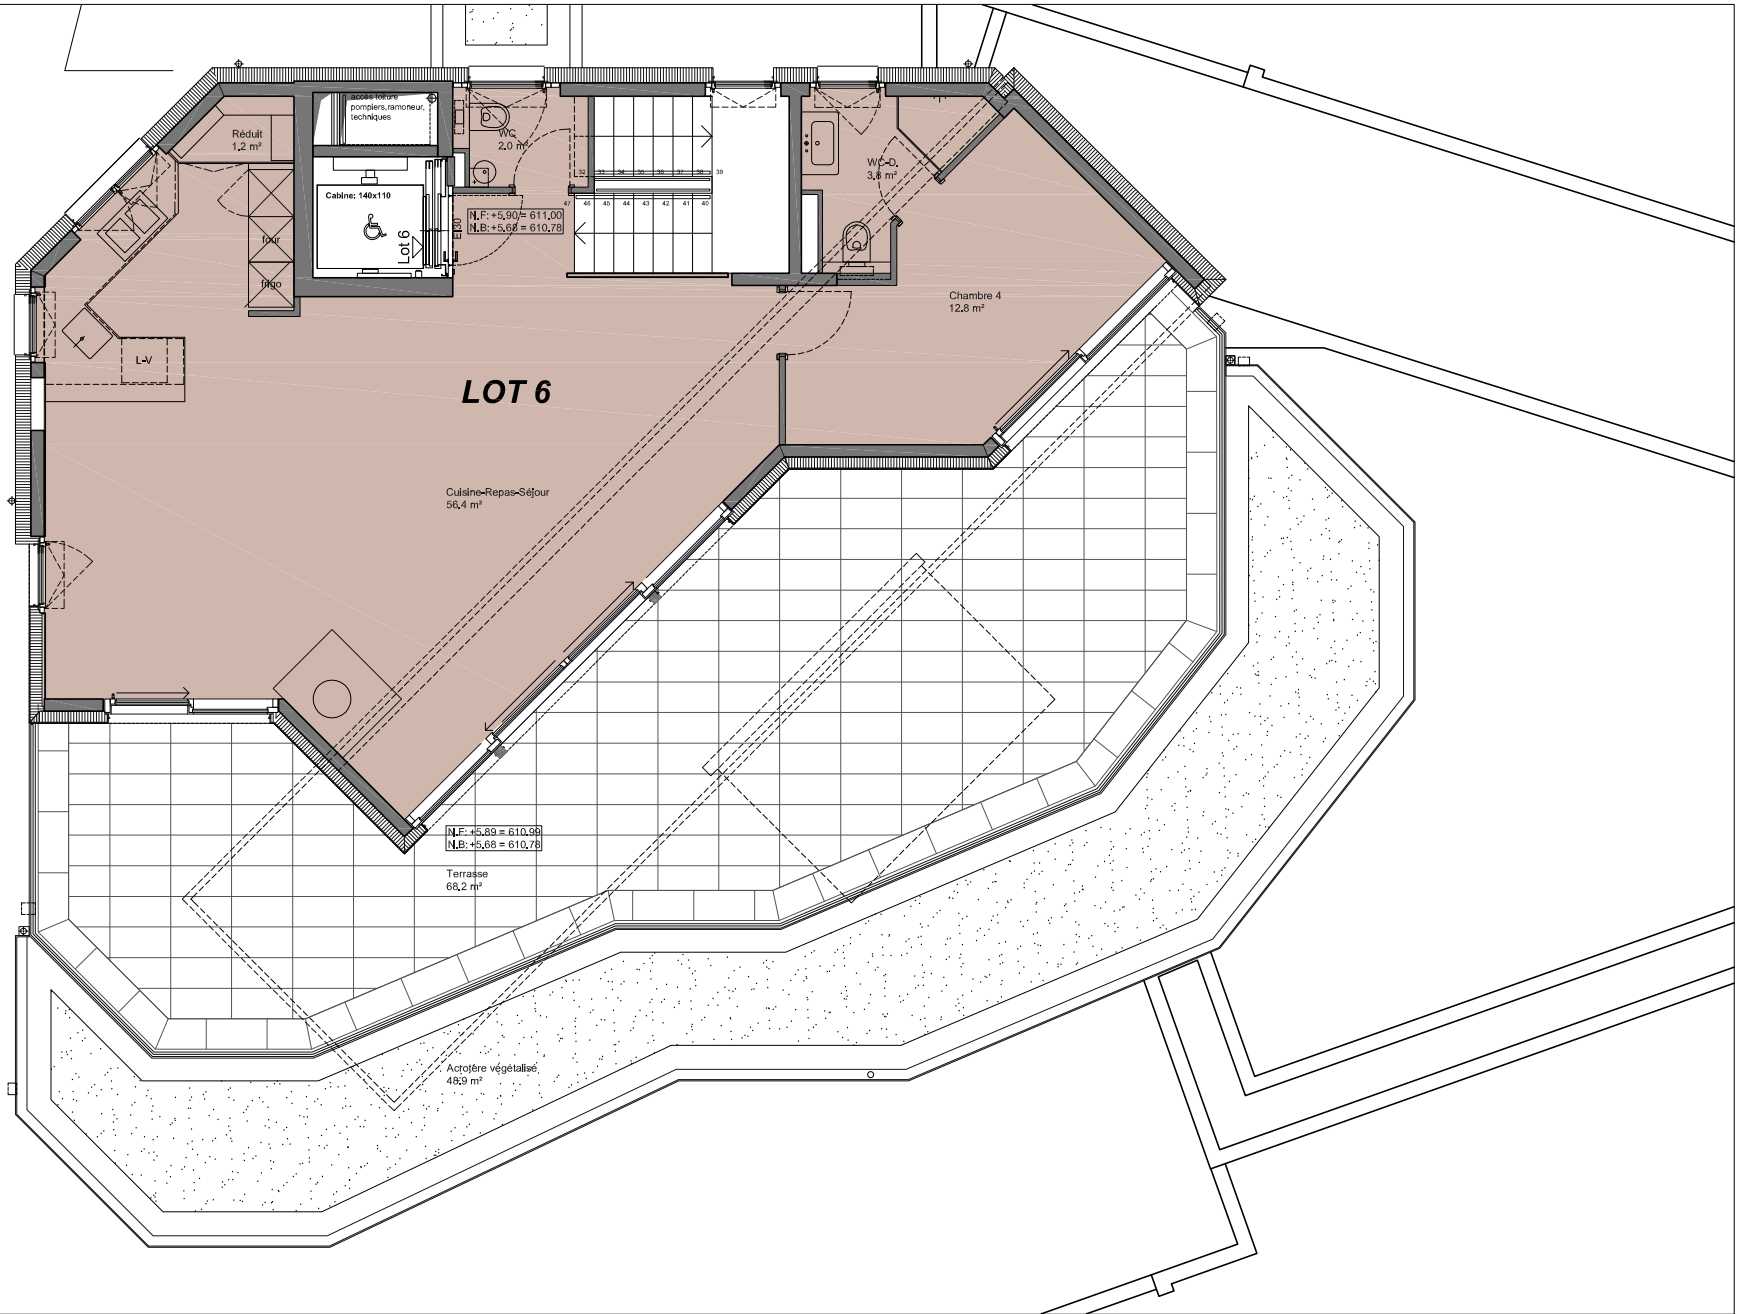

Villa 2 - Etage - Plan

Echelle: 1:100 A4

Date: 04.10.2018

Dess: SMN

Atelier d'architecture Grand SA
Architecte HES - UTS

Rte de Treytorrens 18A
1096 Cully

Tél : 021/683.17.27
Fax : 021/683.17.28

www.arch-grand-sa.ch
arch-grand-sa@bluewin.ch

Villa 2 - Attique - Plan

Echelle: 1:100 A4

Date: 04.10.2018

Dess: SMN

Atelier d'architecture Grand SA
Architecte HES - UTS

Rte de Treytorrens 18A
1096 Cully

Tél : 021/683.17.27
Fax : 021/683.17.28

www.arch-grand-sa.ch
arch-grand-sa@bluewin.ch