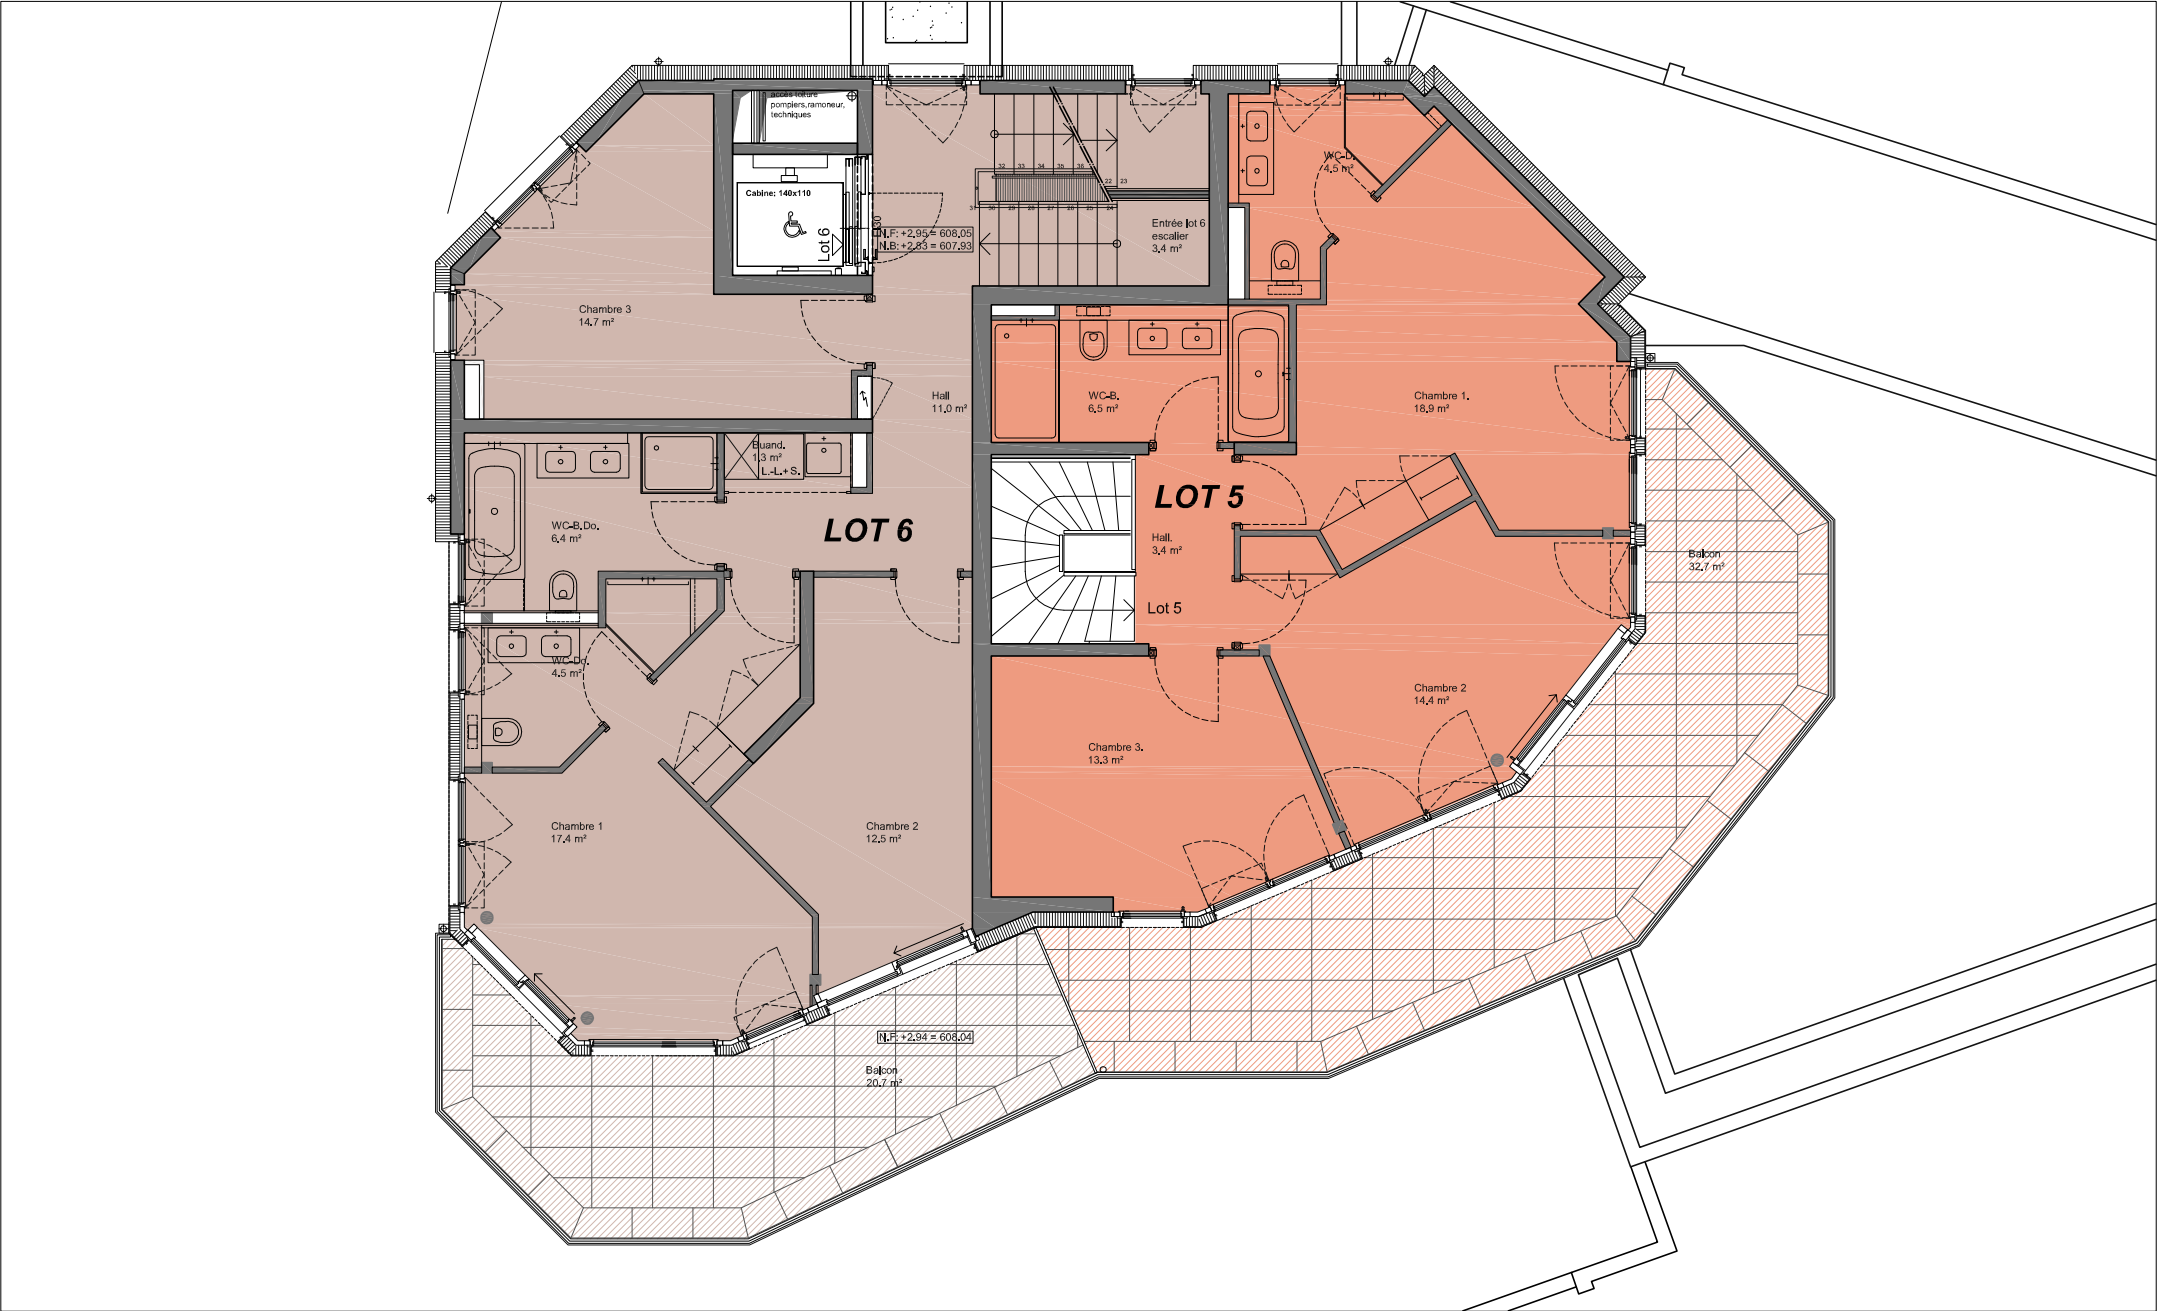

Villa 2 - Etage - Plan

Echelle: 1:100 A4

Date: 04.10.2018

Dess: SMN

Atelier d'architecture Grand SA
Architecte HES - UTS

Rte de Treytorrens 18A
1096 Cully

Tél : 021/683.17.27
Fax : 021/683.17.28

www.arch-grand-sa.ch
arch-grand-sa@bluewin.ch

Villa 2 - Attique - Plan

Echelle: 1:100 A4

Date: 04.10.2018

Dess: SMN

Atelier d'architecture Grand SA
Architecte HES - UTS

Rte de Treytorrens 18A
1096 Cully

Tél : 021/683.17.27
Fax : 021/683.17.28

www.arch-grand-sa.ch
arch-grand-sa@bluewin.ch