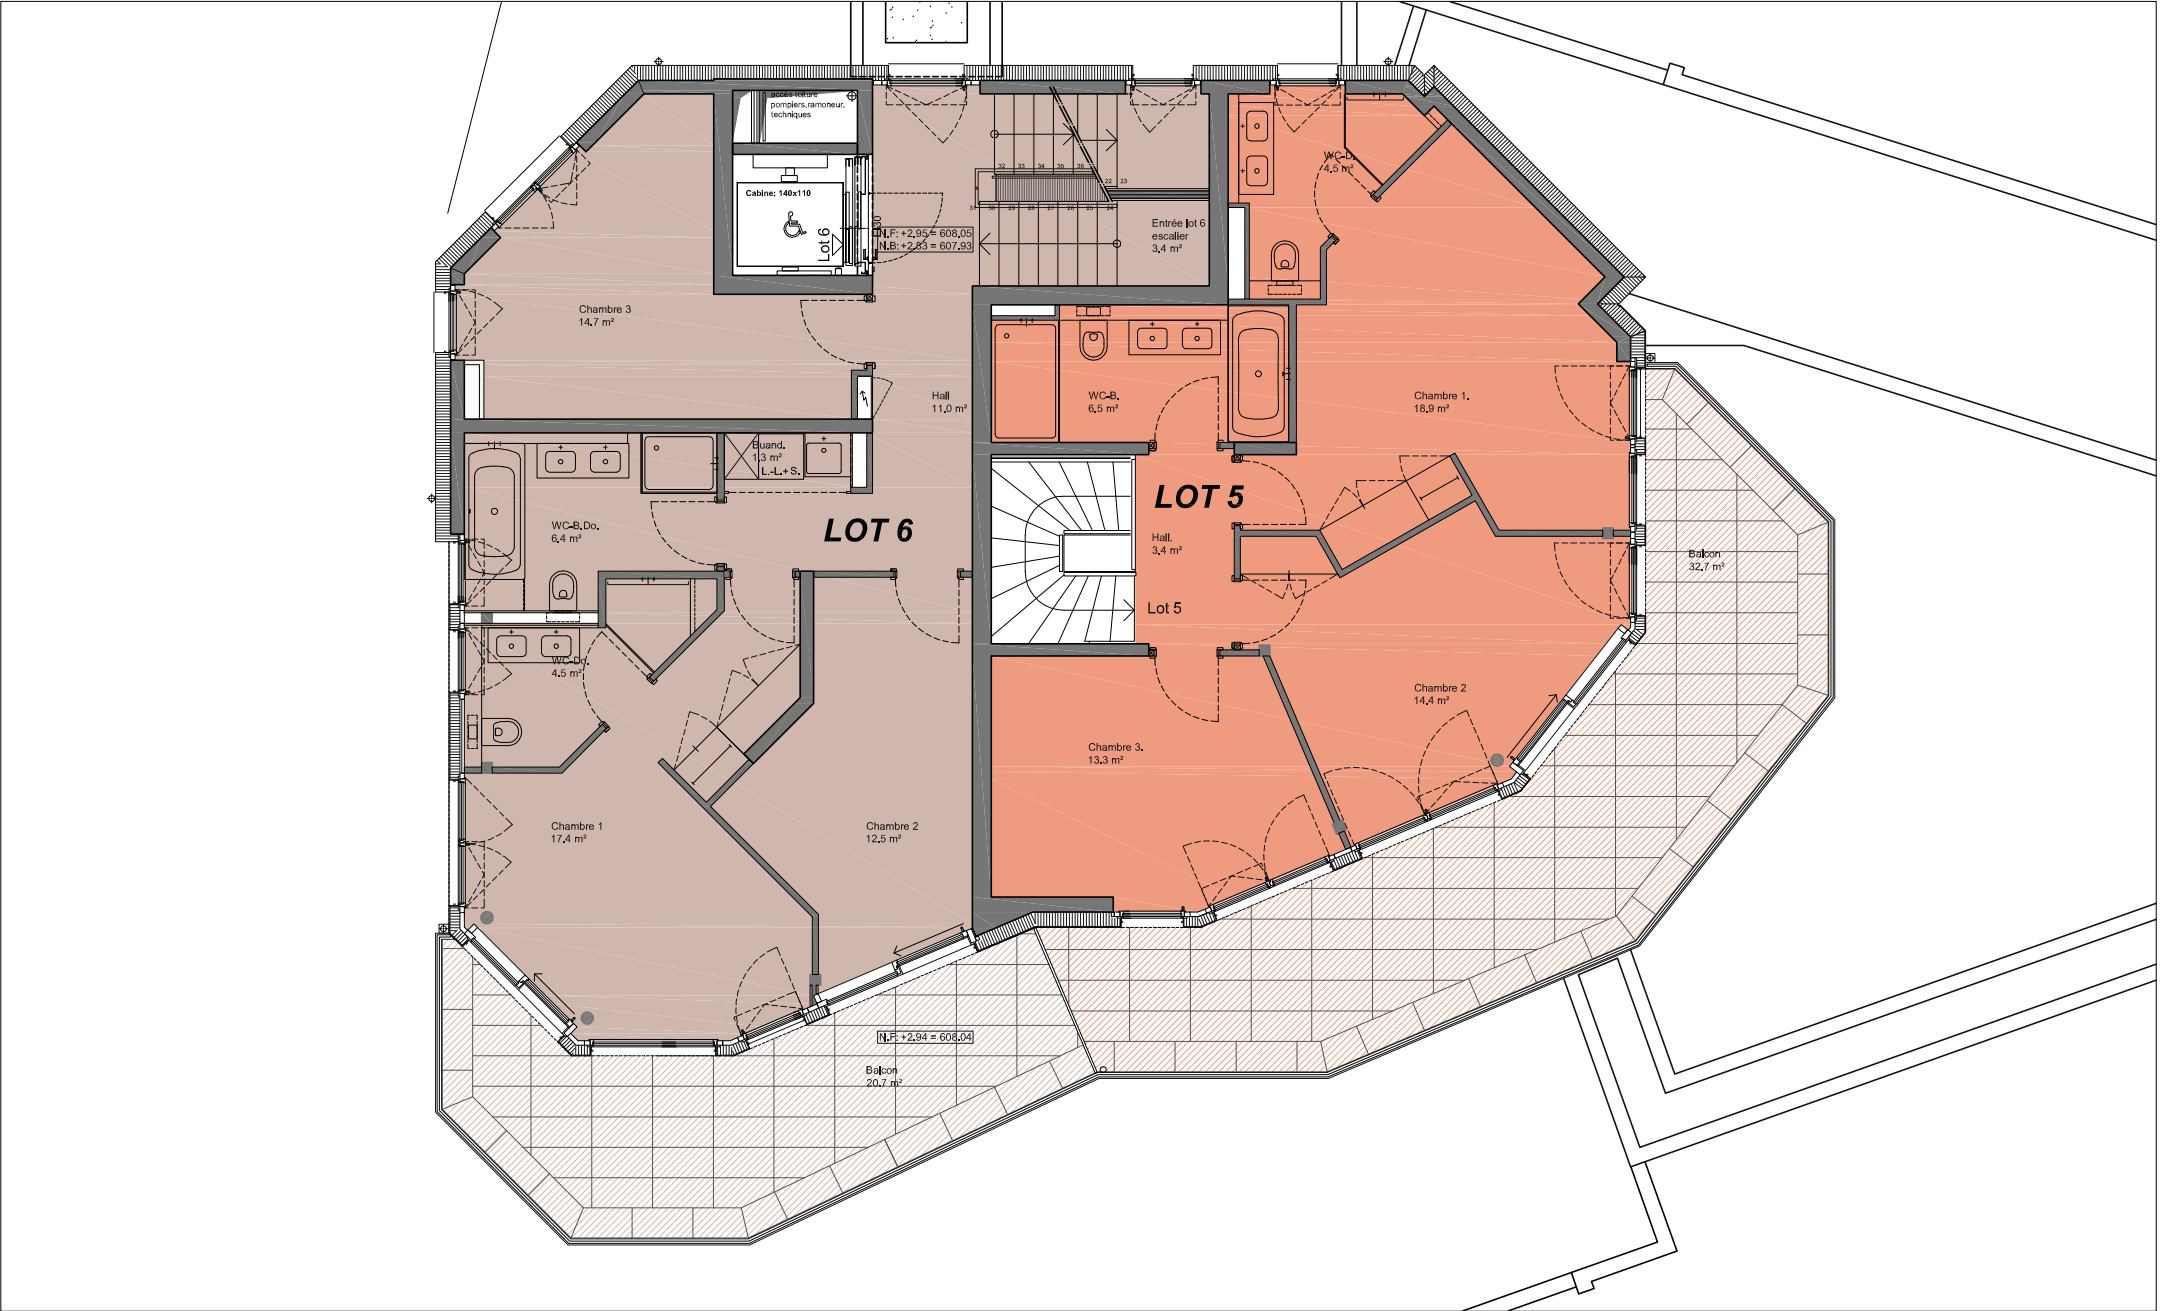

# Villa 2 - Rez de chaussée - Plan

Echelle: 1:100 A4

Date: 04.10.2018

Dess: SMN

Atelier d'architecture Grand SA  
Architecte HES - UTS

Rte de Treytorrens 18A  
1096 Cully

Tél : 021/683.17.27  
Fax : 021/683.17.28

# Villa 2 - Etage - Plan

Echelle: 1:100 A4

Date: 04.10.2018

Dess: SMN

Atelier d'architecture Grand SA  
Architecte HES - UTS

Rte de Treytorrens 18A  
1096 Cully

Tél : 021/683.17.27  
Fax : 021/683.17.28

www.arch-grand-sa.ch  
arch-grand-sa@bluewin.ch