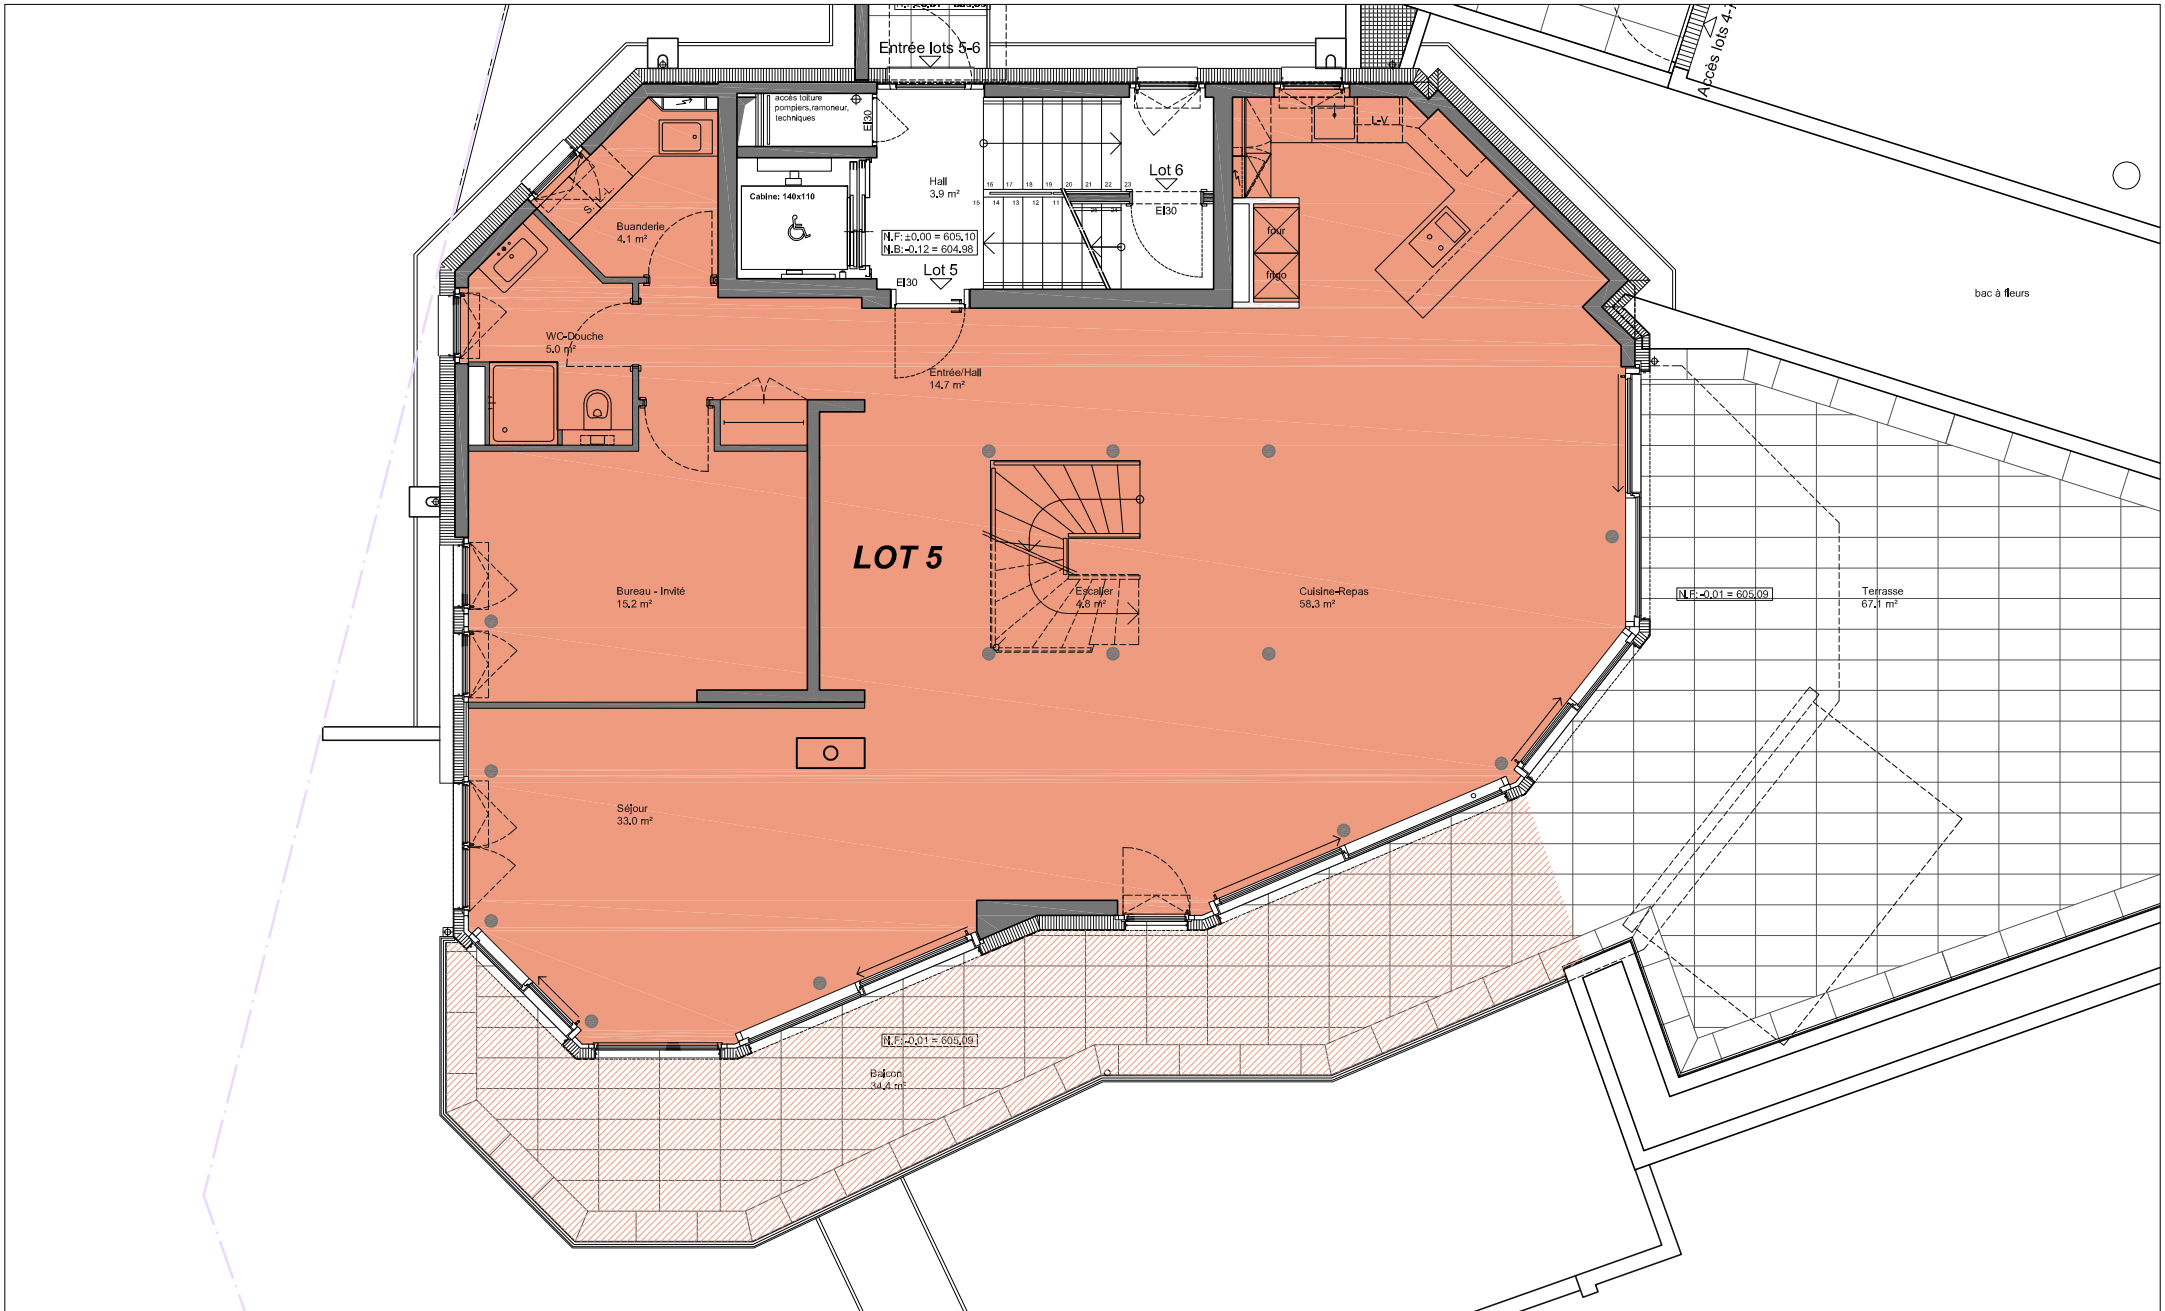

# Villa 2 - Rez de chaussée - Plan

Echelle: 1:100 A4

Date: 04.10.2018

Dess: SMN

Atelier d'architecture Grand SA  
Architecte HES - UTS

Rte de Treytorrens 18A  
1096 Cully

Tél : 021/683.17.27  
Fax : 021/683.17.28

# Villa 2 - Etage - Plan

Echelle: 1:100 A4

Date: 04.10.2018

Dess: SMN

Atelier d'architecture Grand SA  
Architecte HES - UTS

Rte de Treytorrens 18A  
1096 Cully

Tél : 021/683.17.27  
Fax : 021/683.17.28

www.arch-grand-sa.ch  
arch-grand-sa@bluewin.ch