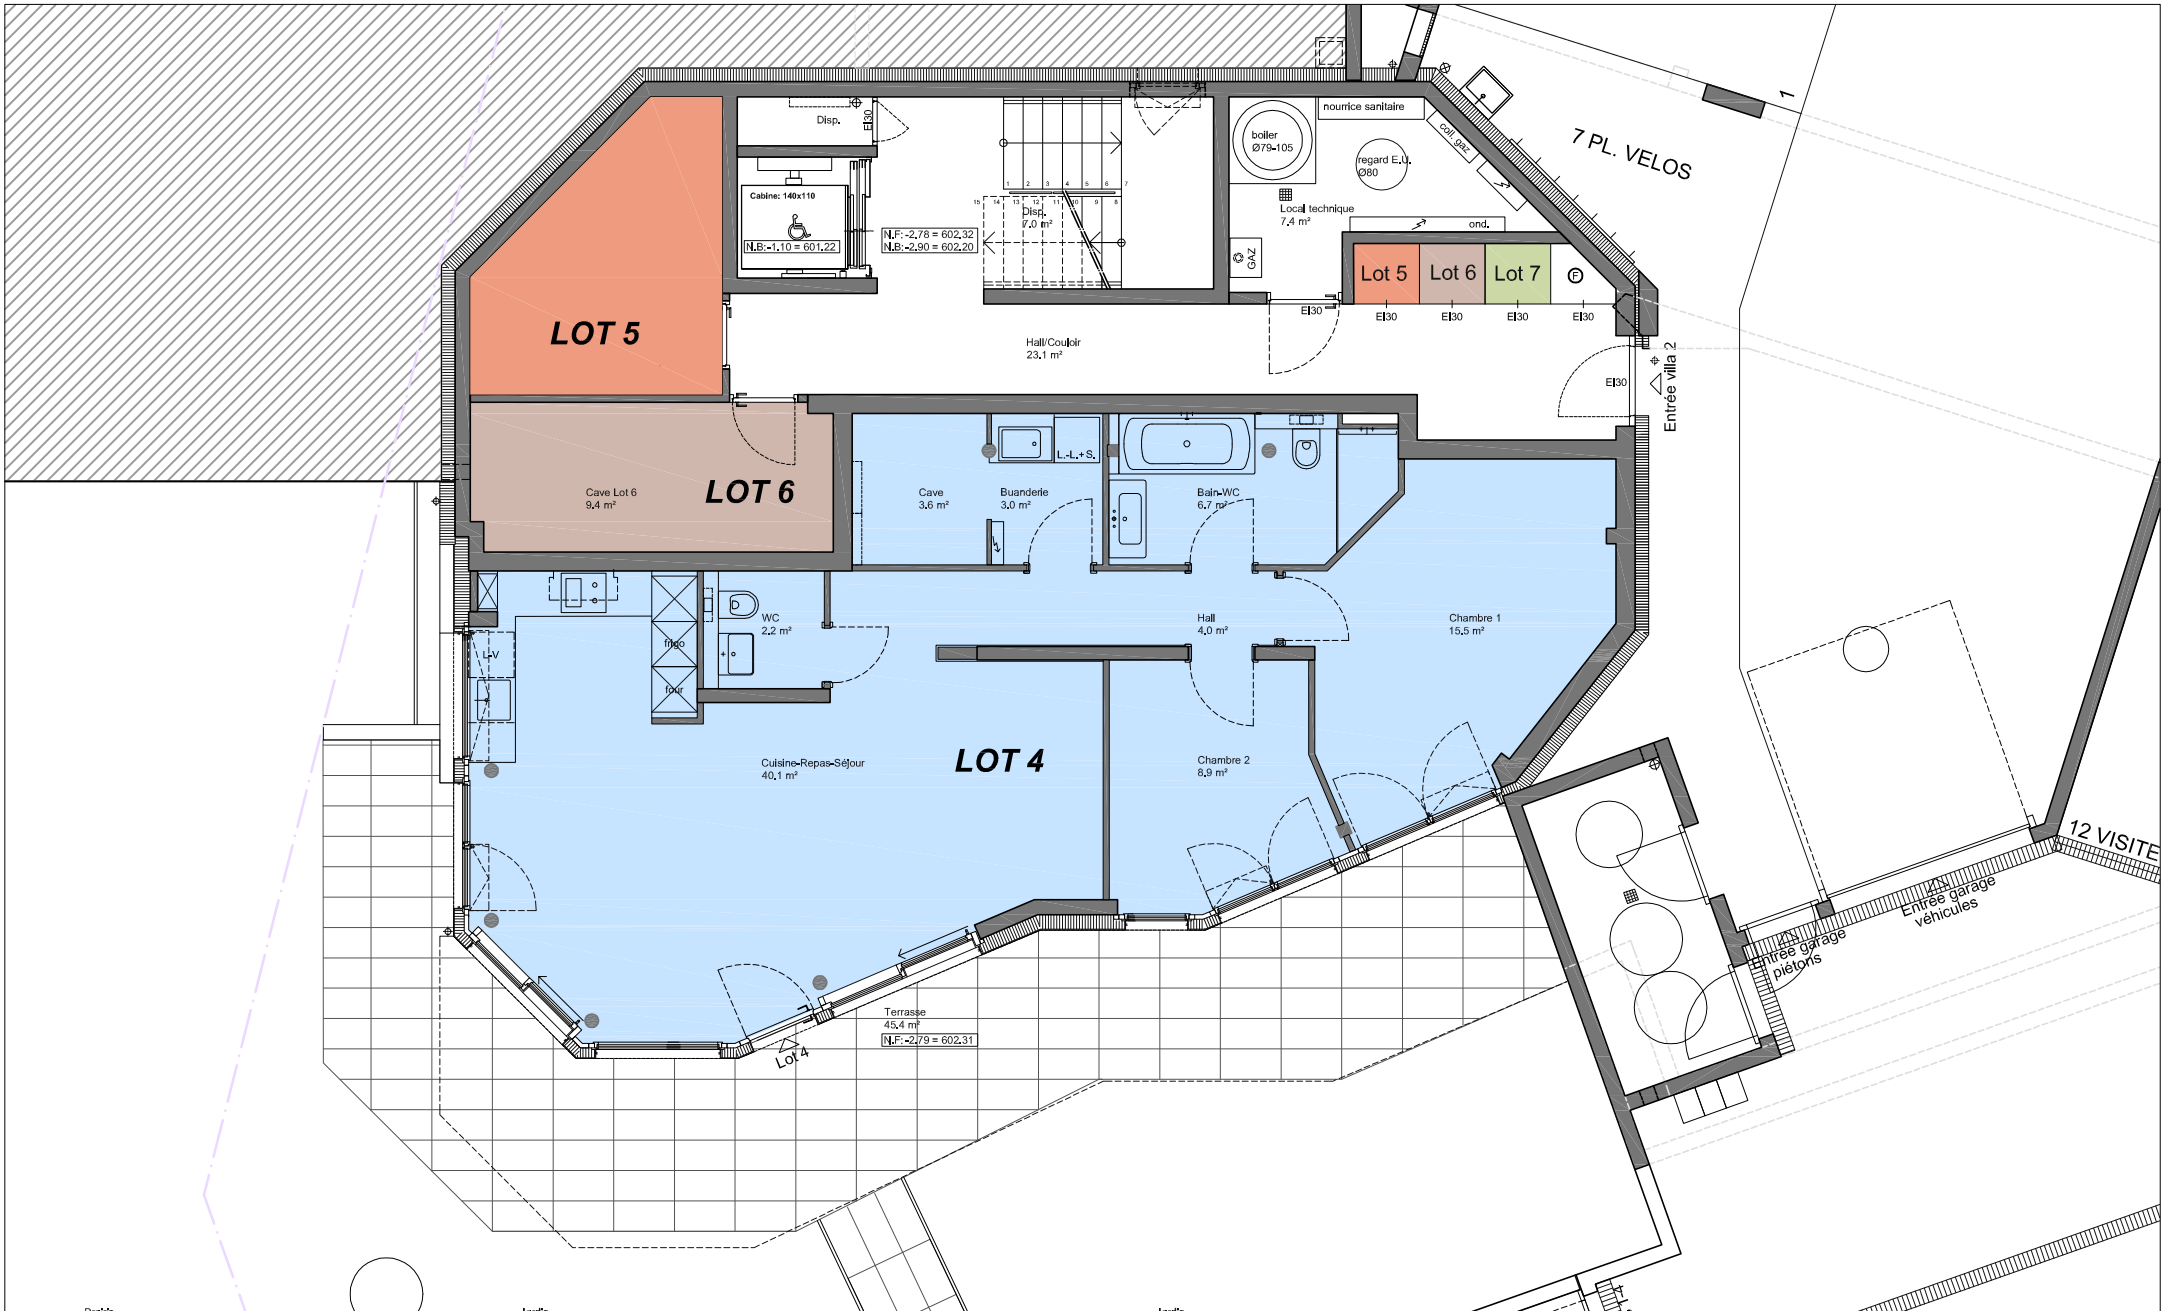

Villa 2 - Rez inférieur - Plan

Echelle: 1:100 A4

Date: 04.10.2018

Dess: SMN

Atelier d'architecture Grand SA
Architecte HES - UTS

Rte de Treytorrens 18A
1096 Cully

Tél : 021/683.17.27
Fax : 021/683.17.28

www.arch-grand-sa.ch
arch-grand-sa@bluewin.ch