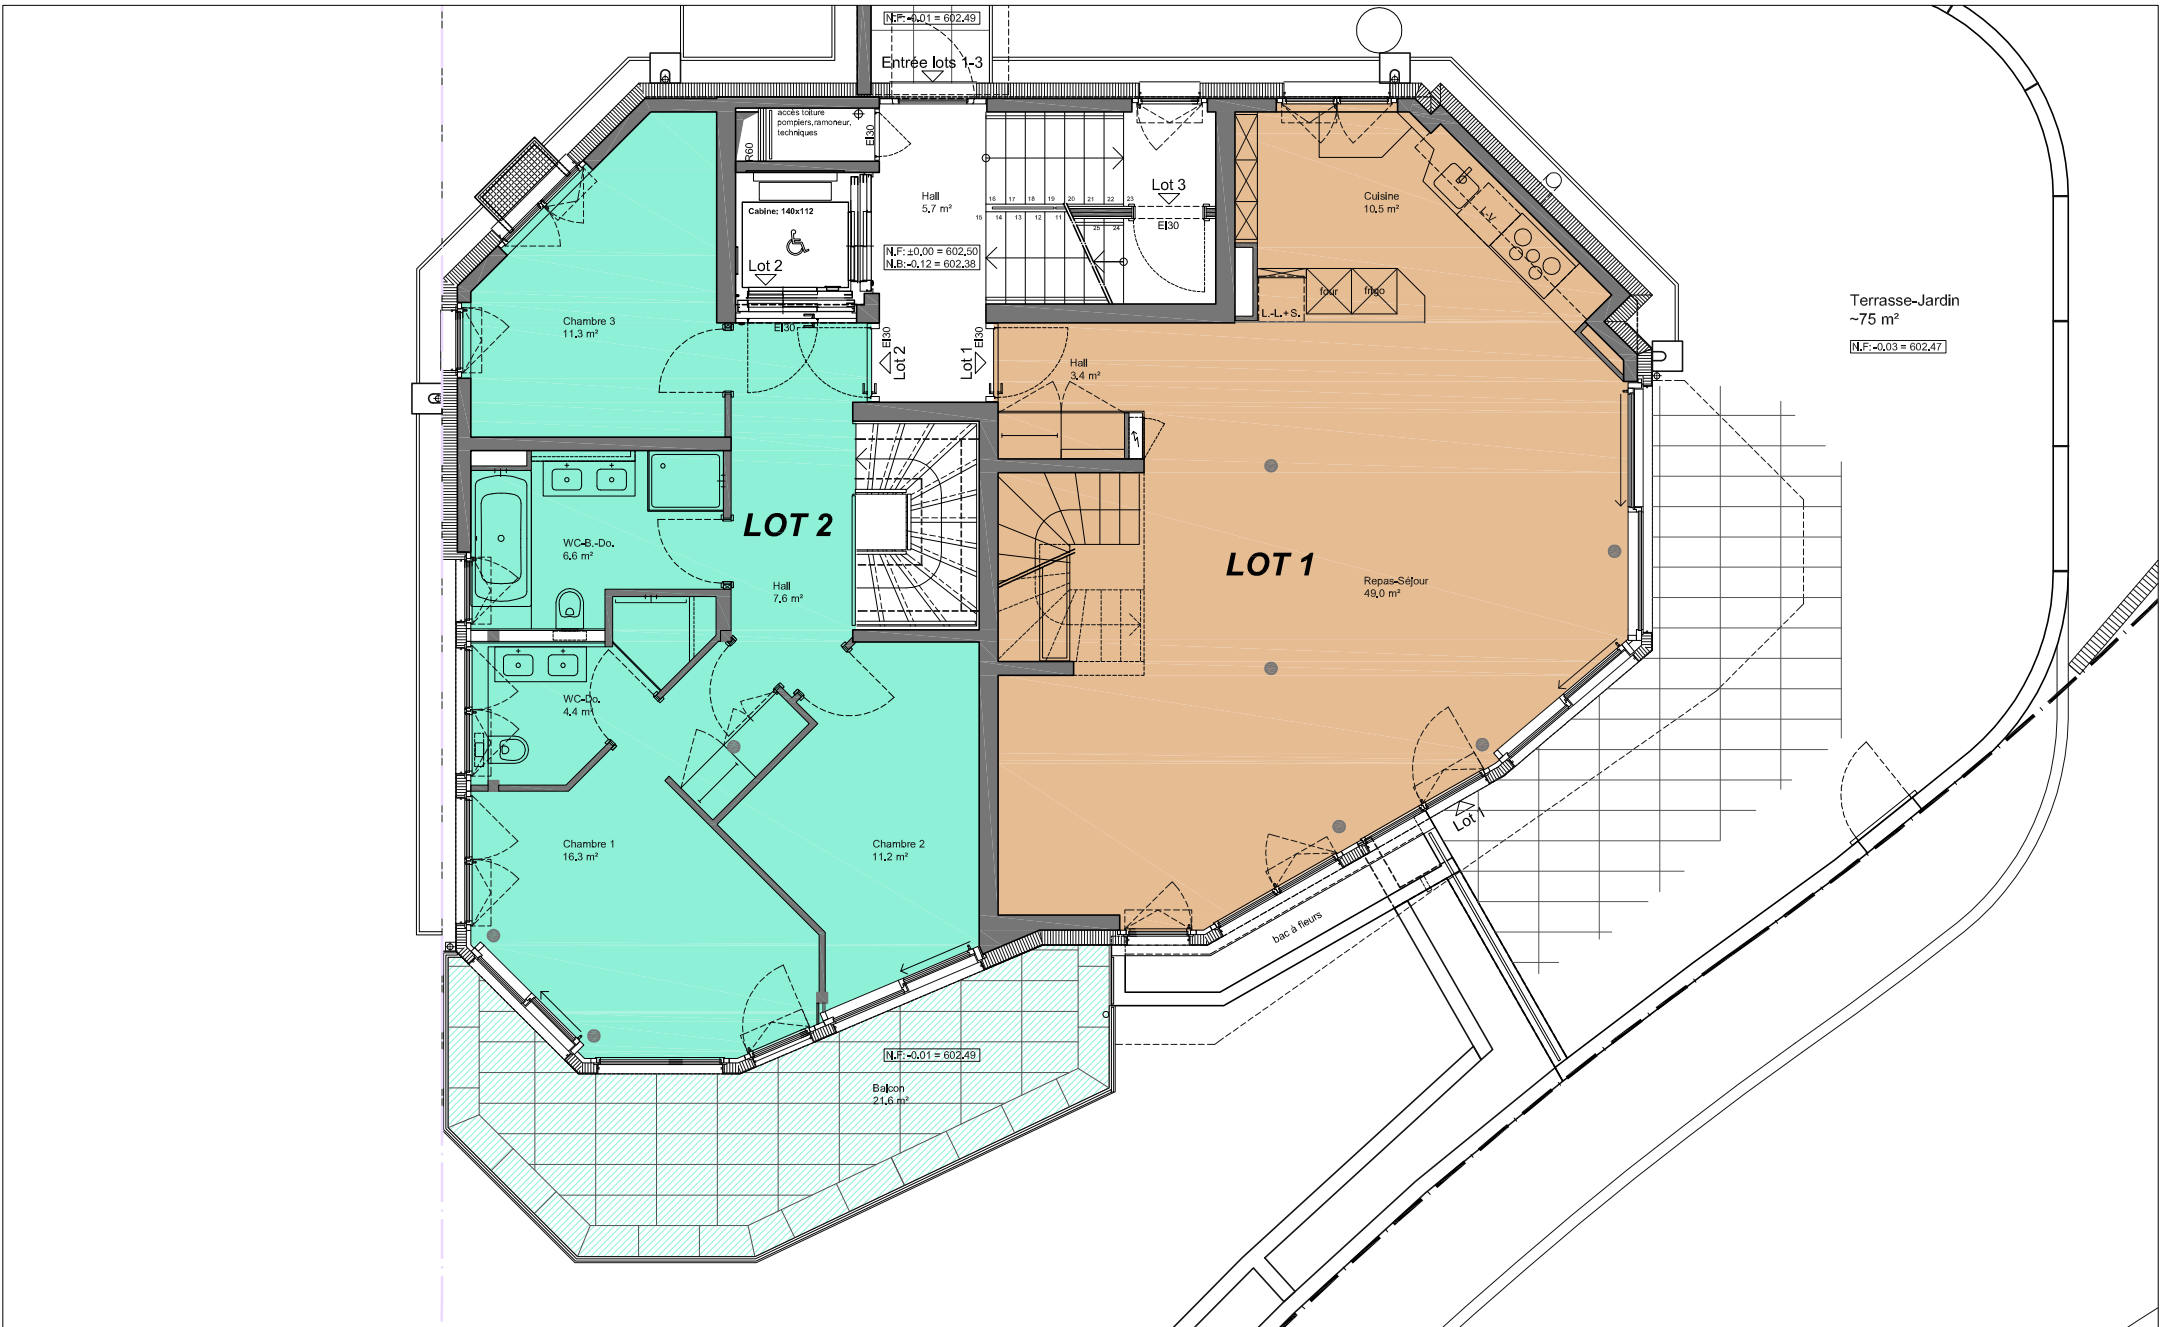

Villa 1 - Rez inférieur - Plan

Echelle: 1:100 A4

Date: 04.10.2018

Dess: SMN

Atelier d'architecture Grand SA
Architecte HES - UTS

Rte de Treytorrens 18A
1096 Cully

Tél : 021/683.17.27
Fax : 021/683.17.28

www.arch-grand-sa.ch
arch-grand-sa@bluewin.ch

Villa 1 - Rez de chaussée - Plan

Echelle: 1:100 A4

Date: 04.10.2018

Dess: SMN

Atelier d'architecture Grand SA
Architecte HES - UTS

Rte de Treytorrens 18A
1096 Cully

Tél : 021/683.17.27
Fax : 021/683.17.28

www.arch-grand-sa.ch
arch-grand-sa@bluewin.ch