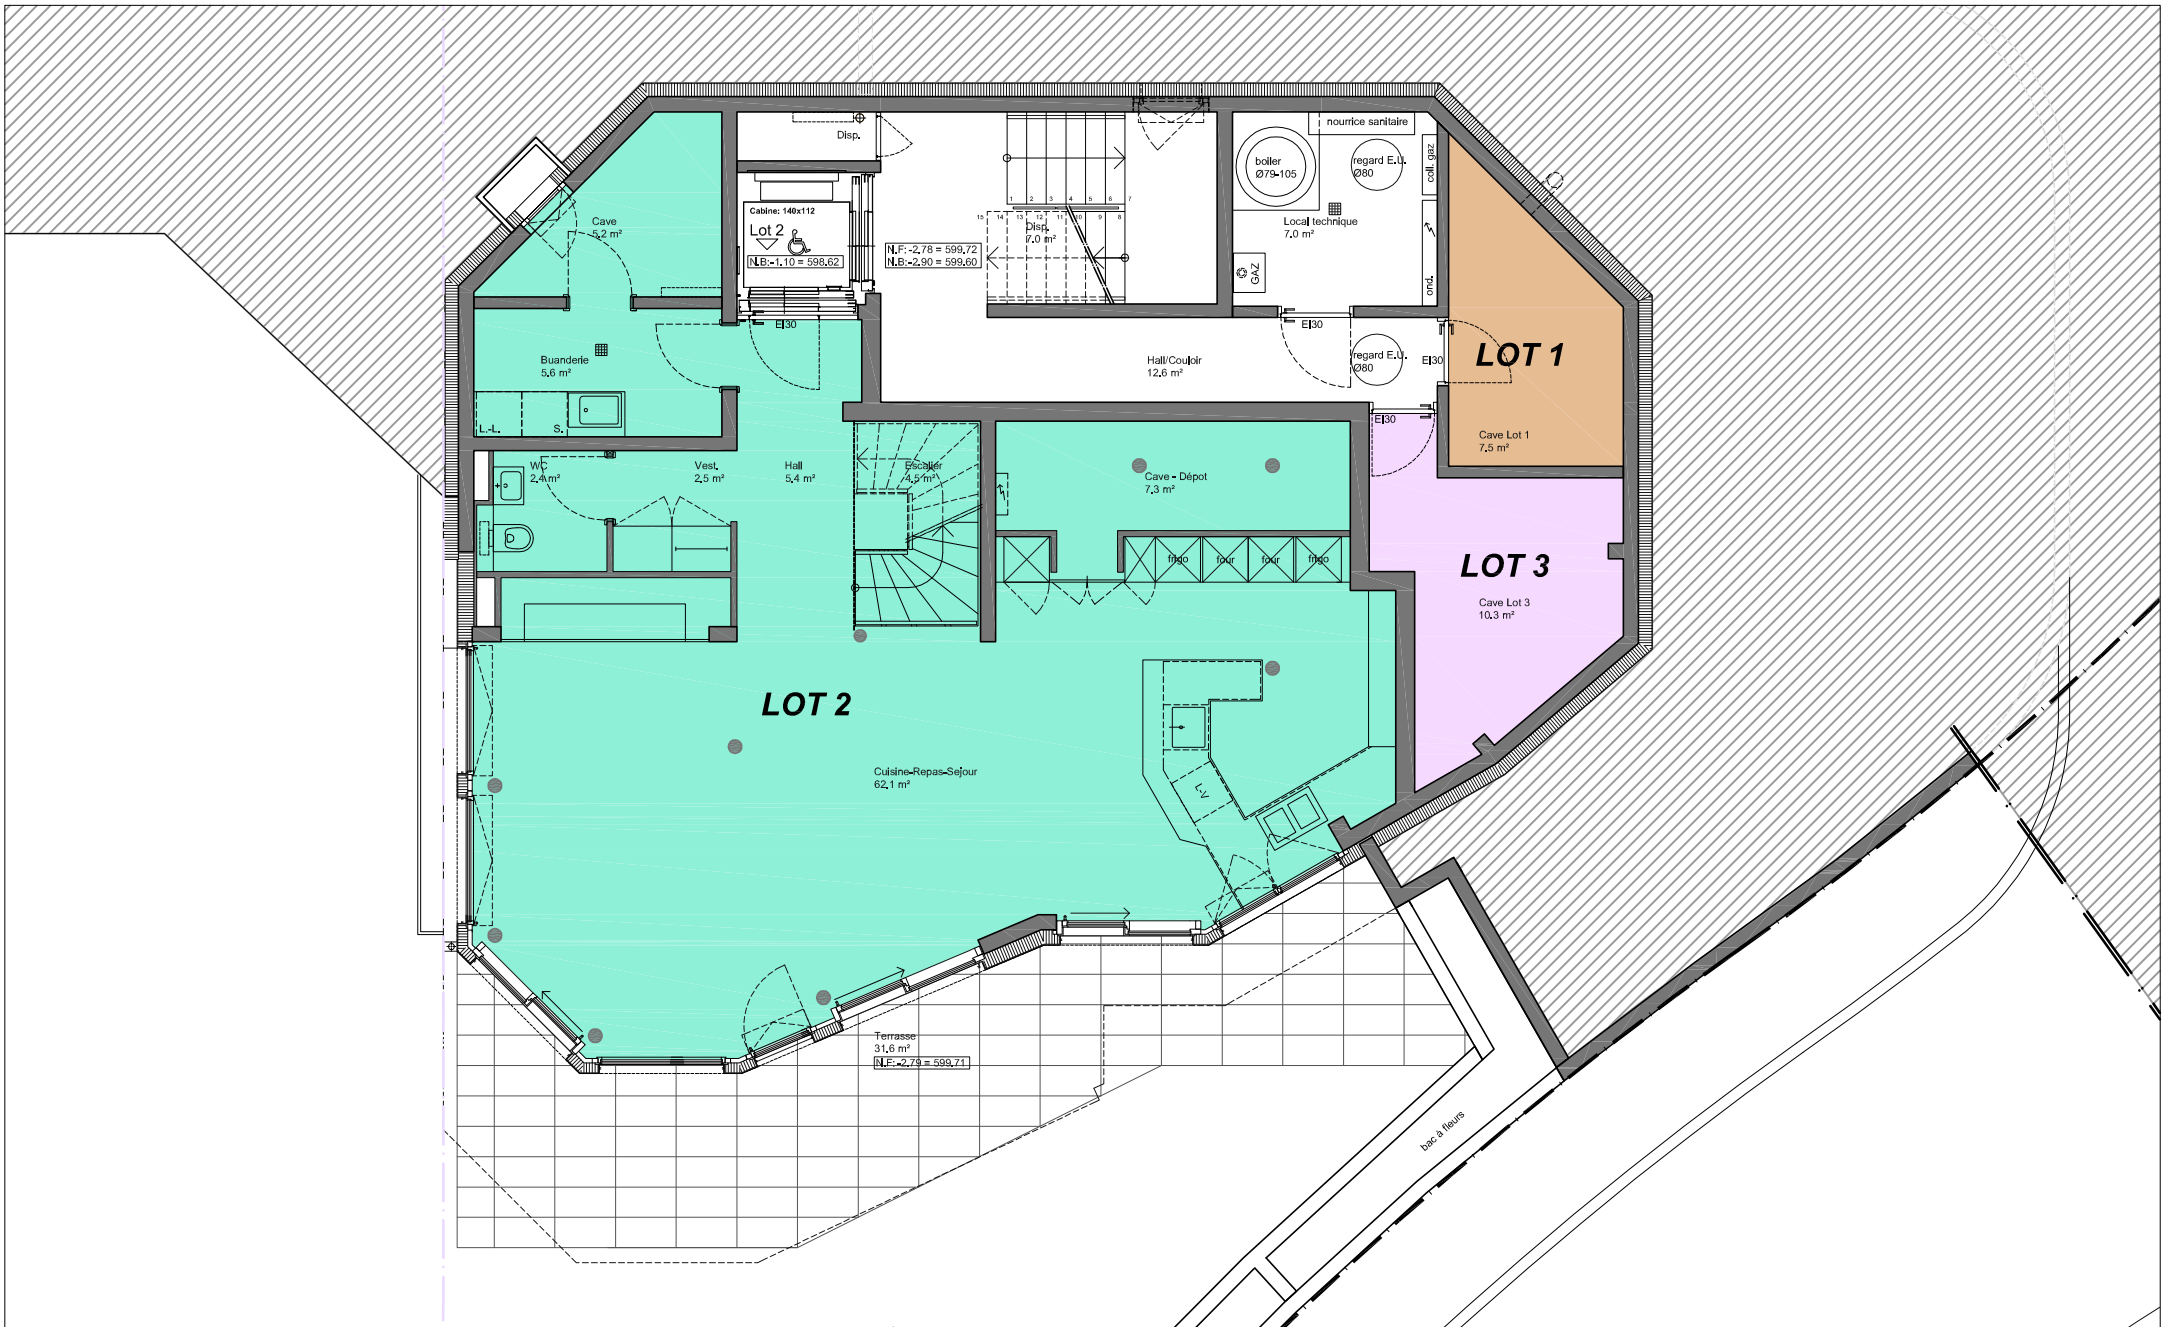

Villa 1 - Rez inférieur - Plan

Echelle: 1:100 A4

Date: 04.10.2018

Dess: SMN

Atelier d'architecture Grand SA
Architecte HES - UTS

Rte de Treytorrens 18A
1096 Cully

Tél : 021/683.17.27
Fax : 021/683.17.28

www.arch-grand-sa.ch
arch-grand-sa@bluewin.ch

Villa 1 - Rez de chaussée - Plan

Echelle: 1:100 A4

Date: 04.10.2018

Dess: SMN

Atelier d'architecture Grand SA
Architecte HES - UTS

Rte de Treytorrens 18A
1096 Cully

Tél : 021/683.17.27
Fax : 021/683.17.28

www.arch-grand-sa.ch
arch-grand-sa@bluewin.ch