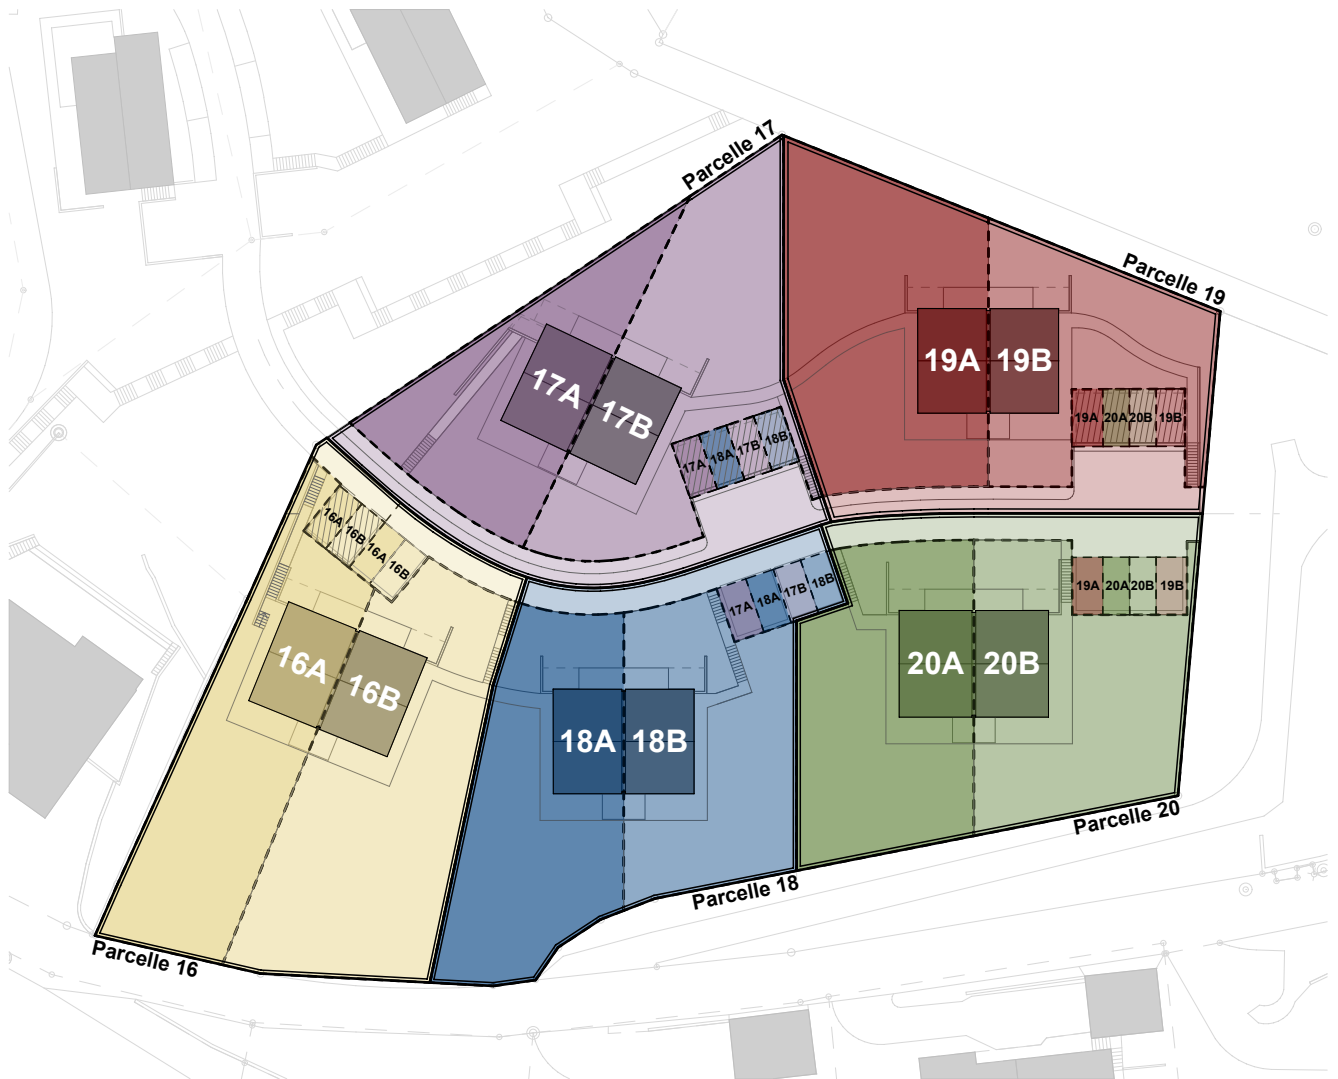

# PARCELLES

 Place de parc couverte

PARCELLE 16		PARCELLE 17		PARCELLE 18		PARCELLE 19		PARCELLE 20	
Parcelle	1'202 m <sup>2</sup>	Parcelle	1'087 m <sup>2</sup>	Parcelle	1'015 m <sup>2</sup>	Parcelle	1'074 m <sup>2</sup>	Parcelle	1'066 m <sup>2</sup>
<b>LOT 16A</b>		<b>LOT 17A</b>		<b>LOT 18A</b>		<b>LOT 19A</b>		<b>LOT 20A</b>	
Terrain privatif	525 m <sup>2</sup>	Terrain privatif	423 m <sup>2</sup>	Terrain privatif	490 m <sup>2</sup>	Terrain privatif	582 m <sup>2</sup>	Terrain privatif	493 m <sup>2</sup>
SBP Total	192.9 m <sup>2</sup>	SBP Total	192.9 m <sup>2</sup>	SBP Total	177.8 m <sup>2</sup>	SBP Total	177.8 m <sup>2</sup>	SBP Total	192.9 m <sup>2</sup>
Jardin	90.8 m <sup>2</sup>	Jardin	55.5 m <sup>2</sup>	Jardin	142 m <sup>2</sup>	Jardin	104.5 m <sup>2</sup>	Jardin	175.2 m <sup>2</sup>
Terrasse	30.0 m <sup>2</sup>	Terrasse	30.0 m <sup>2</sup>	Terrasse	30.0 m <sup>2</sup>	Terrasse	30.0 m <sup>2</sup>	Terrasse	30.0 m <sup>2</sup>
<b>LOT 16B</b>		<b>LOT 17B</b>		<b>LOT 18B</b>		<b>LOT 19B</b>		<b>LOT 20B</b>	
Terrain privatif	676 m <sup>2</sup>	Terrain privatif	664 m <sup>2</sup>	Terrain privatif	525 m <sup>2</sup>	Terrain privatif	491 m <sup>2</sup>	Terrain privatif	573 m <sup>2</sup>
SBP Total	192.9 m <sup>2</sup>	SBP Total	192.9 m <sup>2</sup>	SBP Total	177.8 m <sup>2</sup>	SBP Total	177.8 m <sup>2</sup>	SBP Total	192.9 m <sup>2</sup>
Jardin	119.2 m <sup>2</sup>	Jardin	109.5 m <sup>2</sup>	Jardin	186.6 m <sup>2</sup>	Jardin	99 m <sup>2</sup>	Jardin	179.9 m <sup>2</sup>
Terrasse	30.0 m <sup>2</sup>	Terrasse	30.0 m <sup>2</sup>	Terrasse	30.0 m <sup>2</sup>	Terrasse	30.0 m <sup>2</sup>	Terrasse	30.0 m <sup>2</sup>