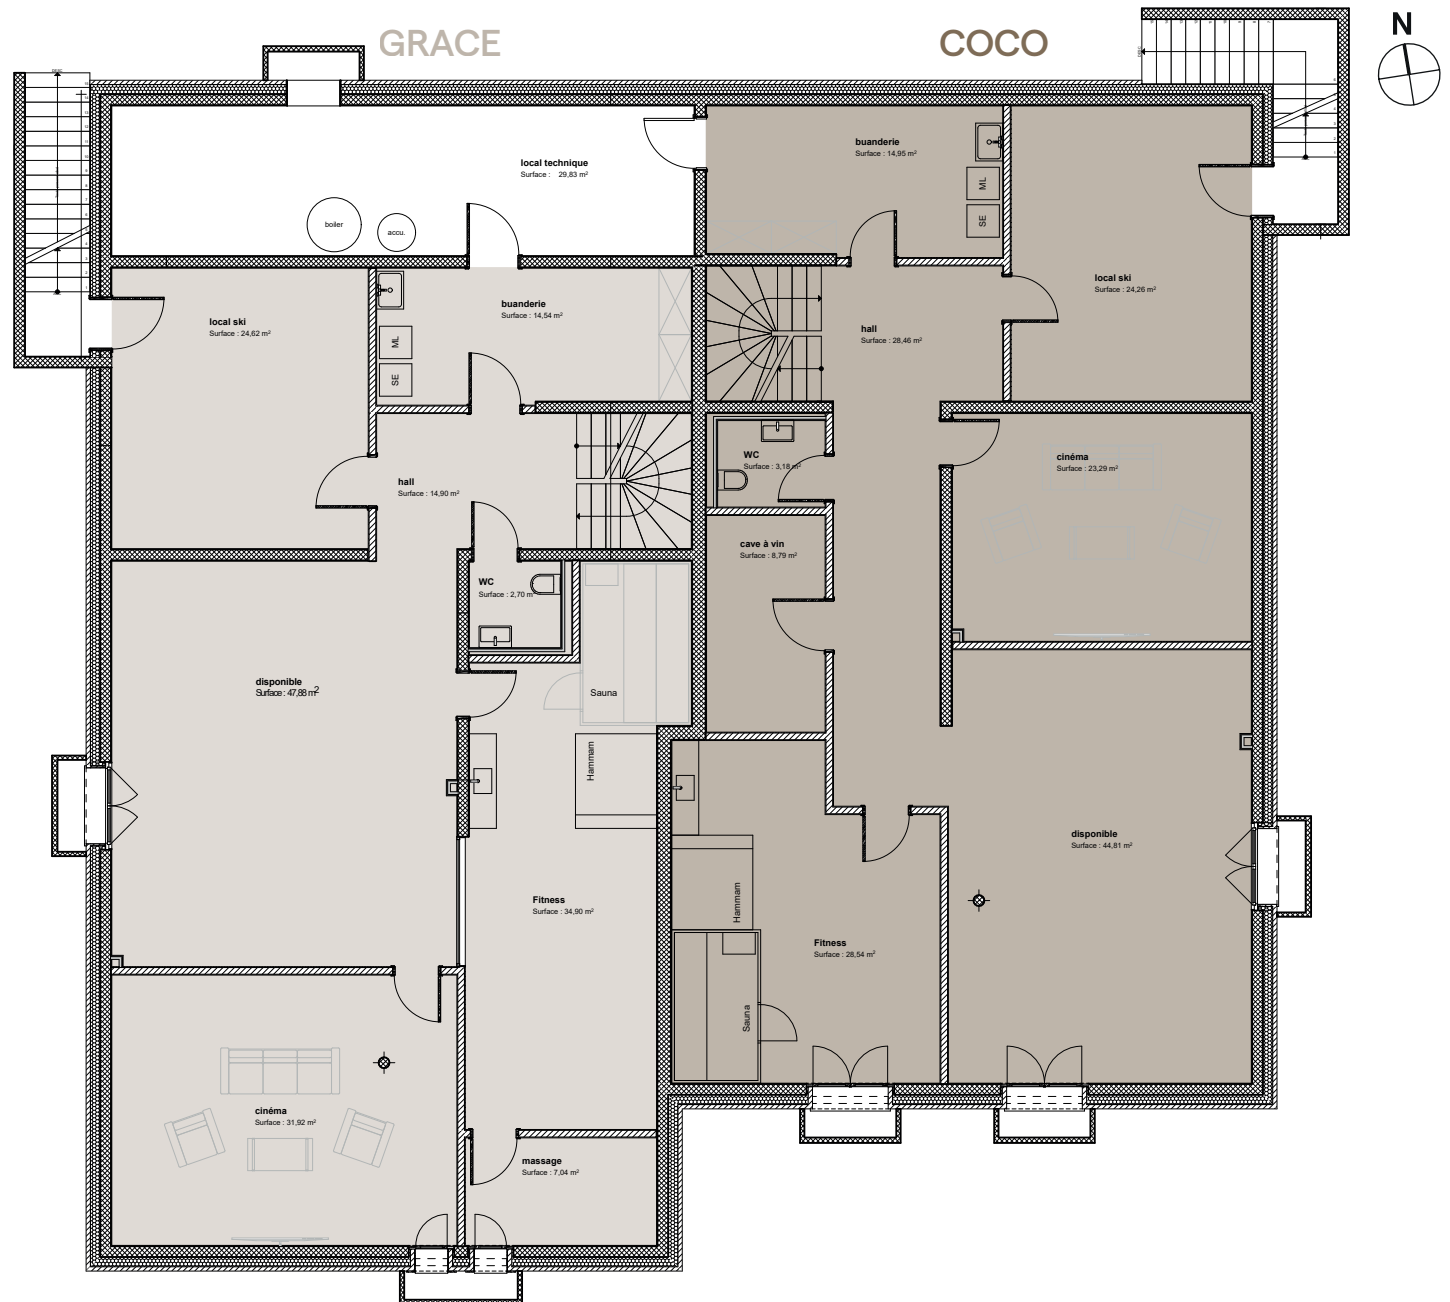

Chalet Coco

Cardis
IMMOBILIER

Sotheby's
INTERNATIONAL REALTY

SOUS-SOL / BASEMENT CHALET COCO & GRACE

Sous réserve de modifications techniques et/ou structurelles lors de l'exécution de l'ouvrage.

Subject to technical and/or structural changes in the execution of the work.

S. sous-sol Grace/ Bas. area Grace 178.5 m²
S. sous-sol Coco/ Bas. area Coco 176.3 m²