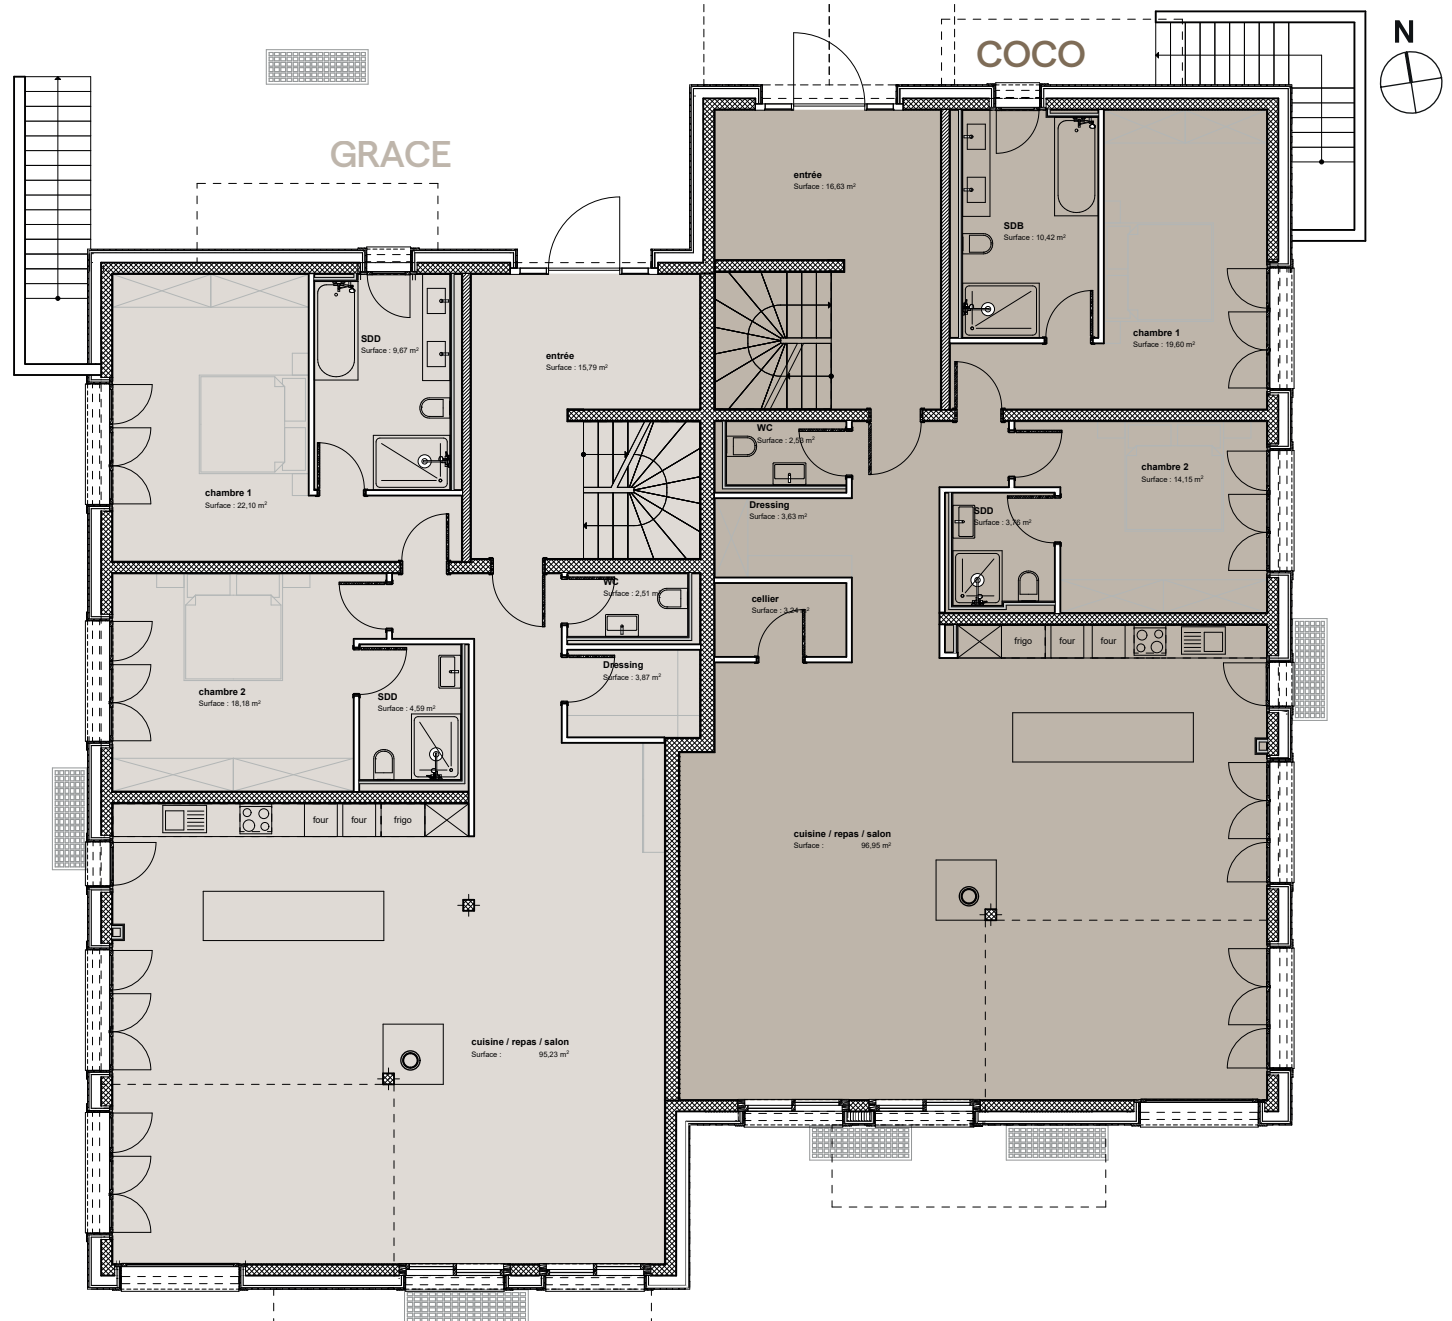

Chalet Coco

Cardis
IMMOBILIER

Sotheby's
INTERNATIONAL REALTY

RDC / GROUND FLOOR CHALET COCO & GRACE

Sous réserve de modifications techniques et/ou structurelles lors de l'exécution de l'ouvrage.

Subject to technical and/or structural changes in the execution of the work.

7 pièces / 7 rooms

S. hab. / Liv. area

322.1 m²

www.coco-grace.ch